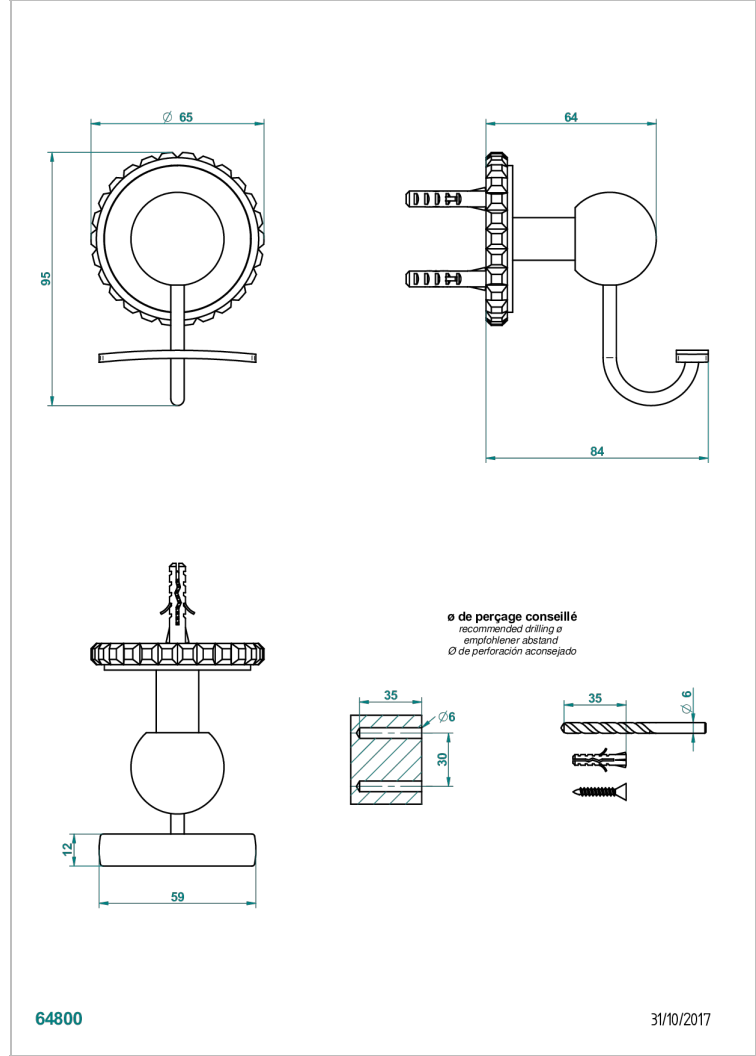

BAMBOU CLEAR CRYSTAL

A35-510

浴衣钩

THG[®]
PARIS

特色

- BamboU Clear crystal
- 浴衣钩

可选饰面

Black ceram - D30
Blush PVD - H62
Graphite PVD - H64
Matt Umber PVD - H67
Matt blush PVD - H60
Matt graphite PVD - H65

抛光镍 - B01
浅金 - F30
漆面铜 - D01