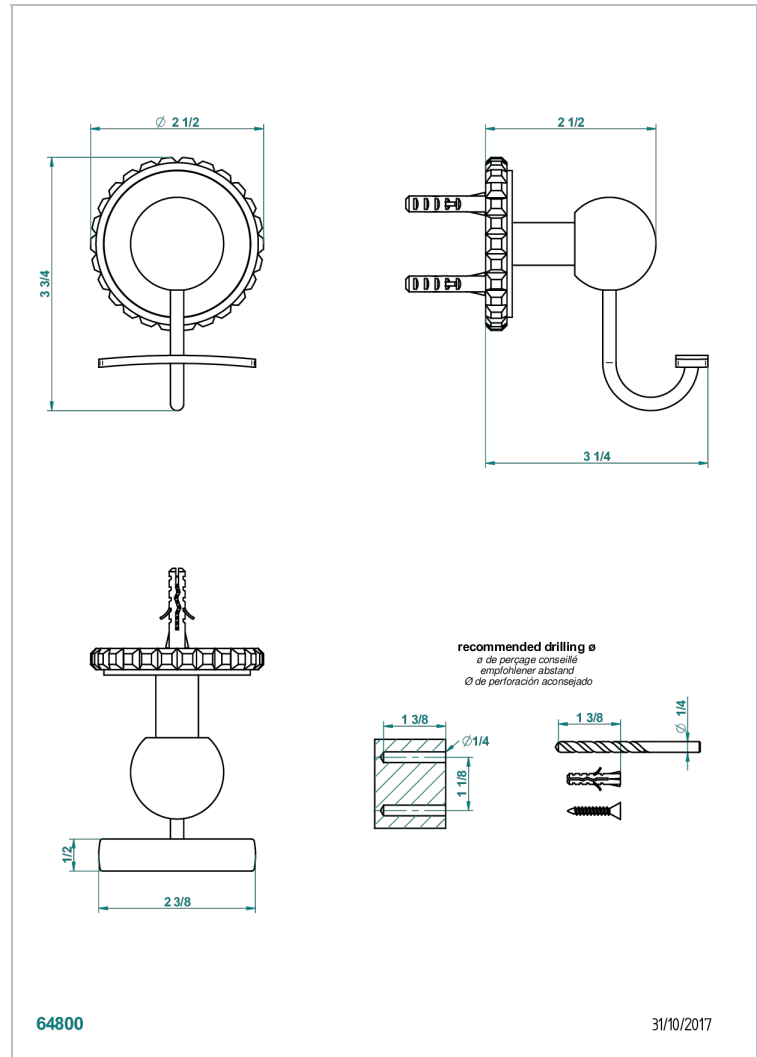

BAMBOU CRISTAL CLAIR

A35-510

Porte-peignoir

THG[®]
PARIS

CARACTÉRISTIQUES

- Accessoire en laiton

FINITIONS DISPONIBLES

Bronze clair - D01
Chromé - A02
Chromé / doré - G02
Chromé mat - C02
Doré brillant - F01
Doré mat - F07

Nickel brillant - B01
Nickel mat - C01
Noir mat céramique - D30
Or pâle - F30
Or pâle mat - F31
Pvd blush - H62

Pvd blush mat - H60
Pvd couleur bronze brown - F33
Pvd couleur bronze brown - mat - F34
Pvd couleur doré - H52
Pvd couleur doré mat - H53
Pvd couleur laiton - H49

Pvd couleur laiton mat - H50
Pvd couleur nickel - H55
Pvd couleur nickel mat - H56
Pvd graphite - H64
Pvd graphite mat - H65
Pvd umber - H66

Pvd umber mat - H67
Vieux cuivre rouge mat - H07
Vieux nickel - H28