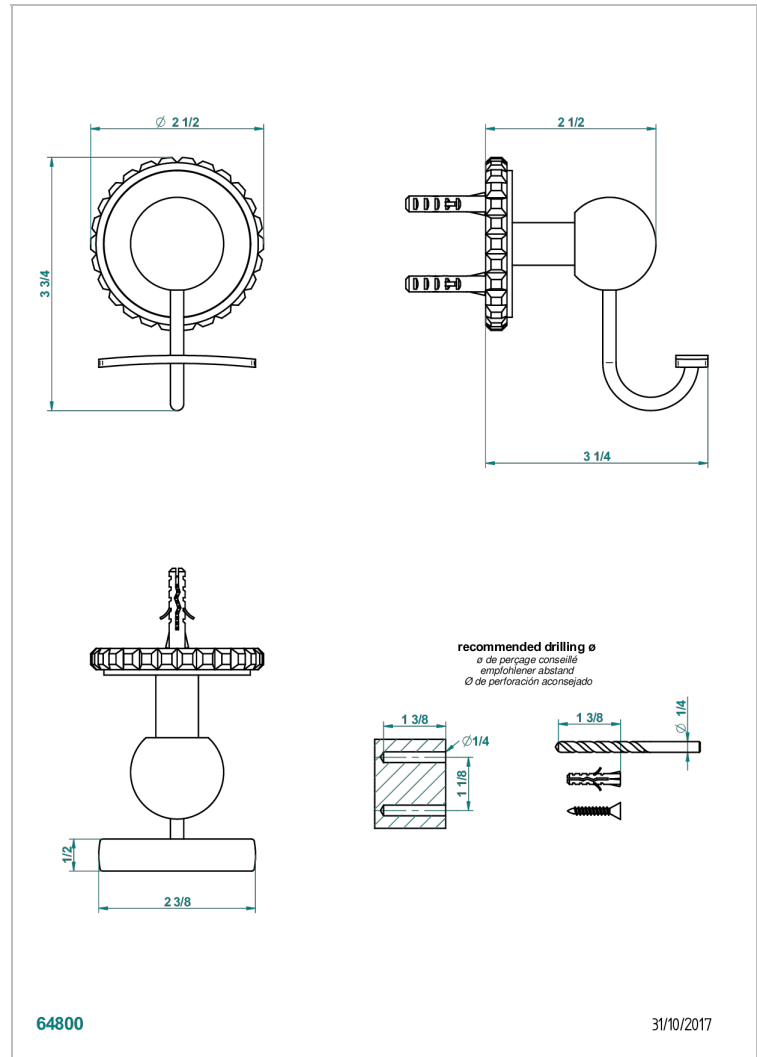

# BAMBOU CRISTAL CLARO

A35-510

Percha para albornoz

THG<sup>®</sup>  
PARIS

## CARACTERÍSTICAS

- Bambou cristal claro
- Percha para albornoz