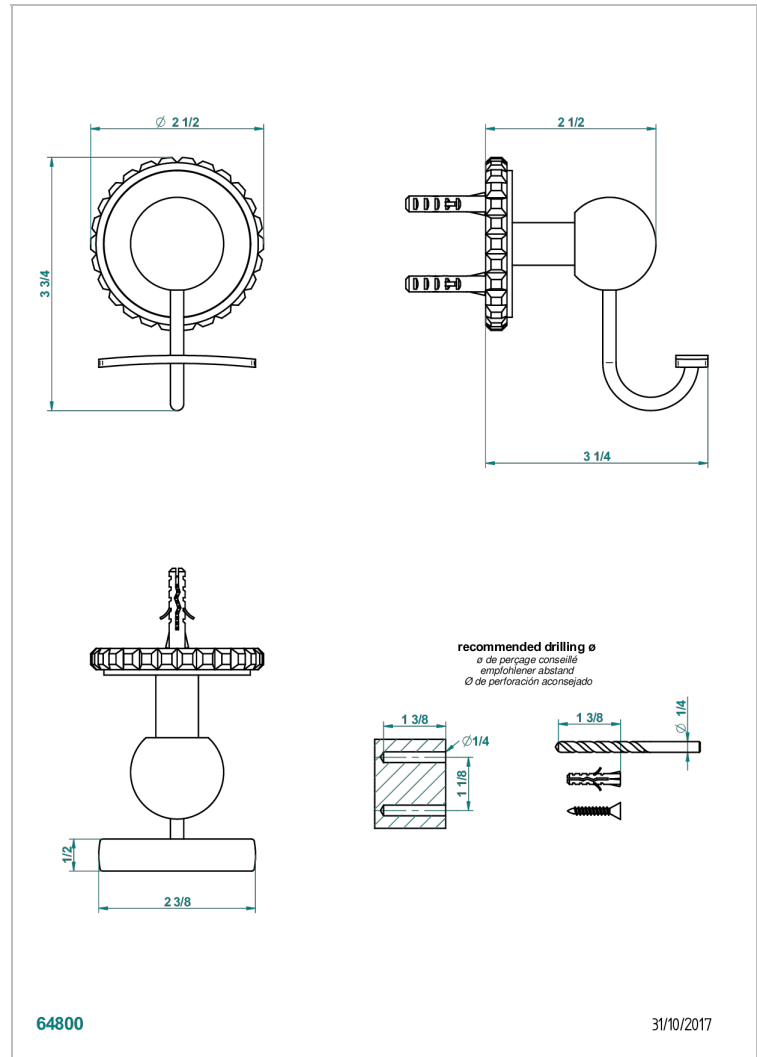

BAMBOU, KRISTALL KLAR

A35-510

Bademantelhaken

THG[®]
PARIS

EIGENSCHAFTEN

- Bambou, Kristall klar
- Bademantelhaken

VERFÜGBARE OBERFLÄCHEN

Altnickel - H28
Blassgold - F30
Blassgold matt unlackiert - F31
Bronze hell - D01
Chrom - A02
Chrom / gold - G02

Pvd graphite - H64
Pvd graphite matt - H65
Pvd messing - H49
Pvd messing matt - H50
Pvd nickel - H55
Pvd nickel matt - H56

Pvd umber - H66
Pvd umber matt - H67
Silbernickel - B01