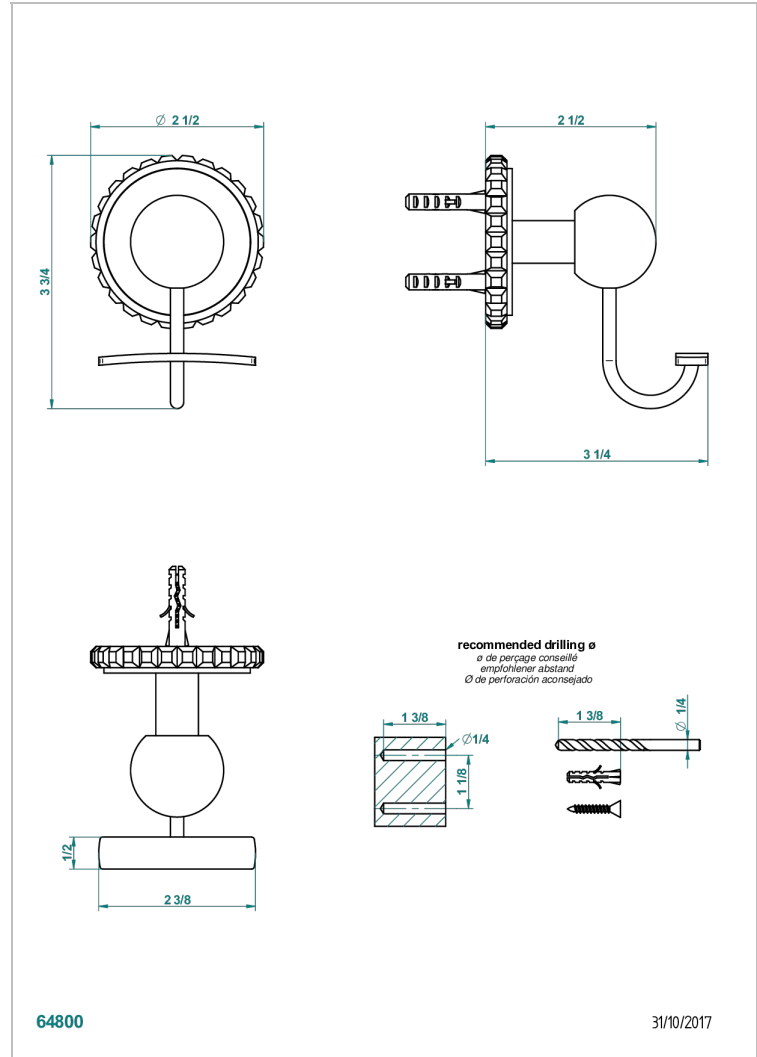

BAMBOU CLEAR CRYSTAL

A35-510

浴衣钩

THG[®]
PARIS

64800

31/10/2017

特色

- Bambo Clear crystal
- 浴衣钩

PVD金色 - H52
 PVD镍 - H55
 Umber PVD - H66
 哑光复古铜 - H07
 哑光浅金 - F31
 哑光金 - F07

哑光铬 - C02
 哑光镍 - C01
 复古镍 - H28
 抛光金 (24K金) - F01
 抛光铬 - A02
 抛光铬/抛光金 - G02

抛光镍 - B01
 浅金 - F30
 漆面铜 - D01