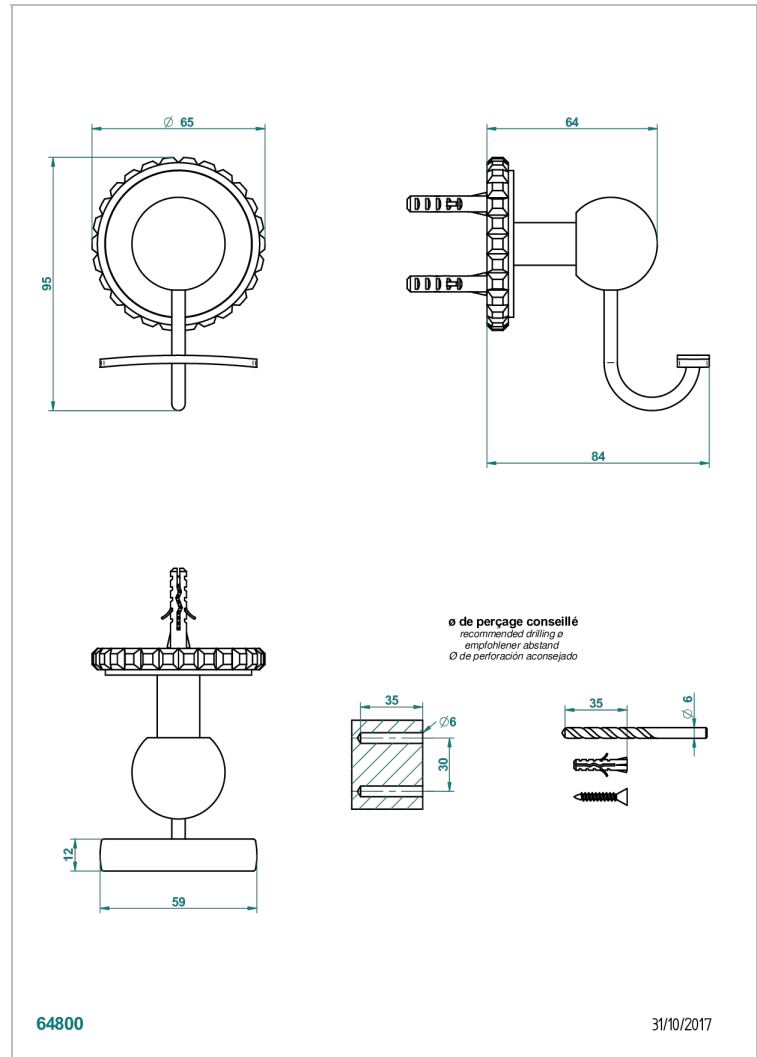

BAMBOU CRISTAL AMBRE

A34-510

Porte-peignoir

THG[®]
PARIS

64800

31/10/2017

CARACTÉRISTIQUES

- Accessoire en laiton

FINITIONS DISPONIBLES

Bronze clair - D01
Chromé - A02
Chromé / doré - G02
Chromé mat - C02
Doré brillant - F01
Doré mat - F07

Nickel brillant - B01
Nickel mat - C01
Noir mat céramique - D30
Or pâle - F30
Or pâle mat - F31
Pvd blush - H62