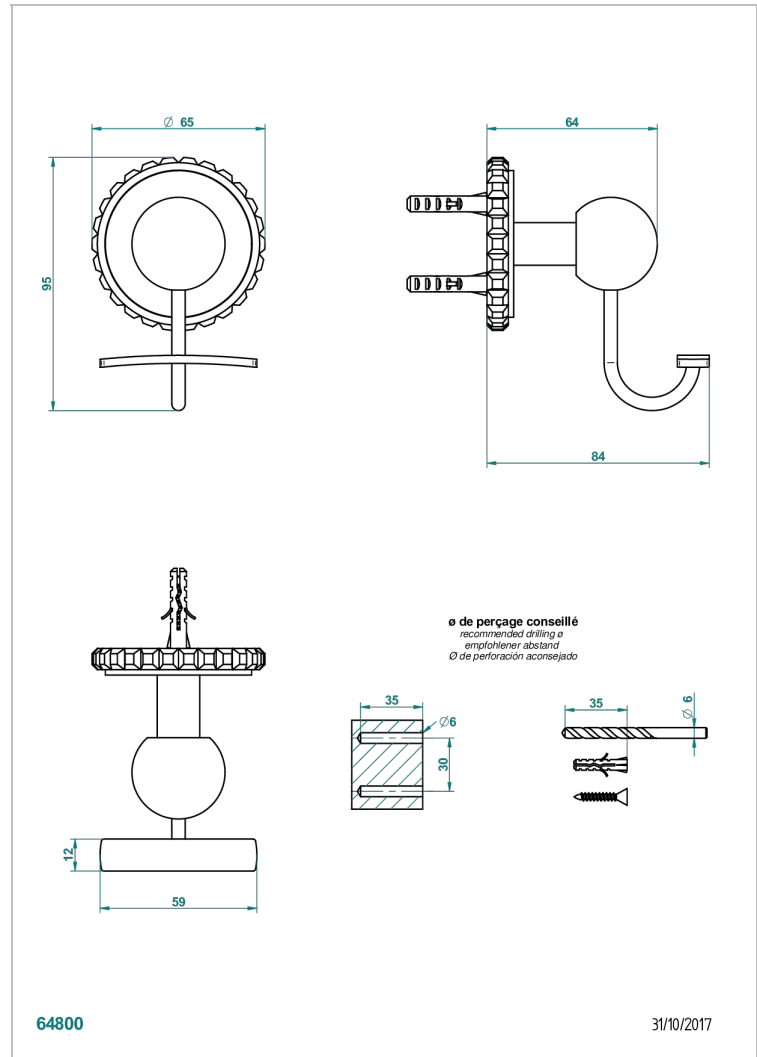

BAMBOU CRISTAL AMBAR

A34-510

Percha para albornoz

THG[®]
PARIS

CARACTERÍSTICAS

- Bambou cristal Ambar
- Percha para albornoz

ACABADOS DISPONIBLES

Bronce claro - D01
Cerámica negra mate - D30
Cobre viejo mate - H07
Cromo - A02
Cromo / dorado - G02
Cromo mate - C02