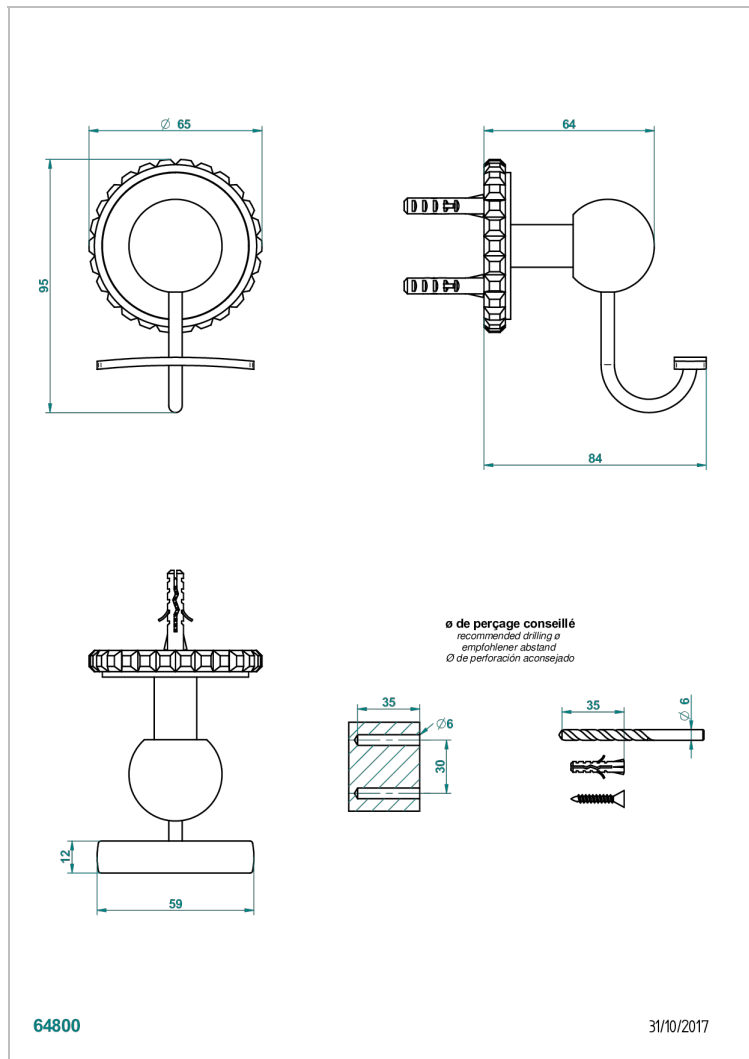

# BAMBOU AMBER CRYSTAL

A34-510

Robe hook

## CHARACTERISTIC

- BamboU Amber crystal
- Robe hook