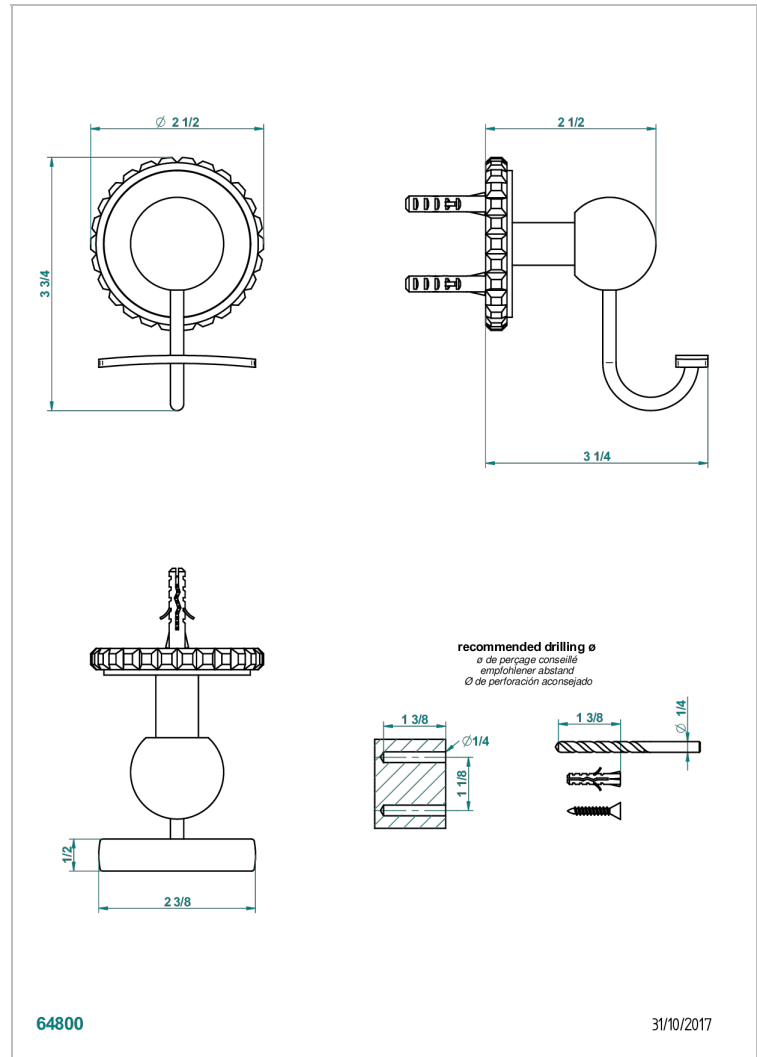

BAMBOU CRISTAL AMBAR

A34-510

Percha para albornoz

THG[®]
PARIS

CARACTERÍSTICAS

- Bambou cristal Ambar
- Percha para albornoz

ACABADOS DISPONIBLES

Bronce claro - D01
Cerámica negra mate - D30
Cobre viejo mate - H07
Cromo - A02
Cromo / dorado - G02
Cromo mate - C02