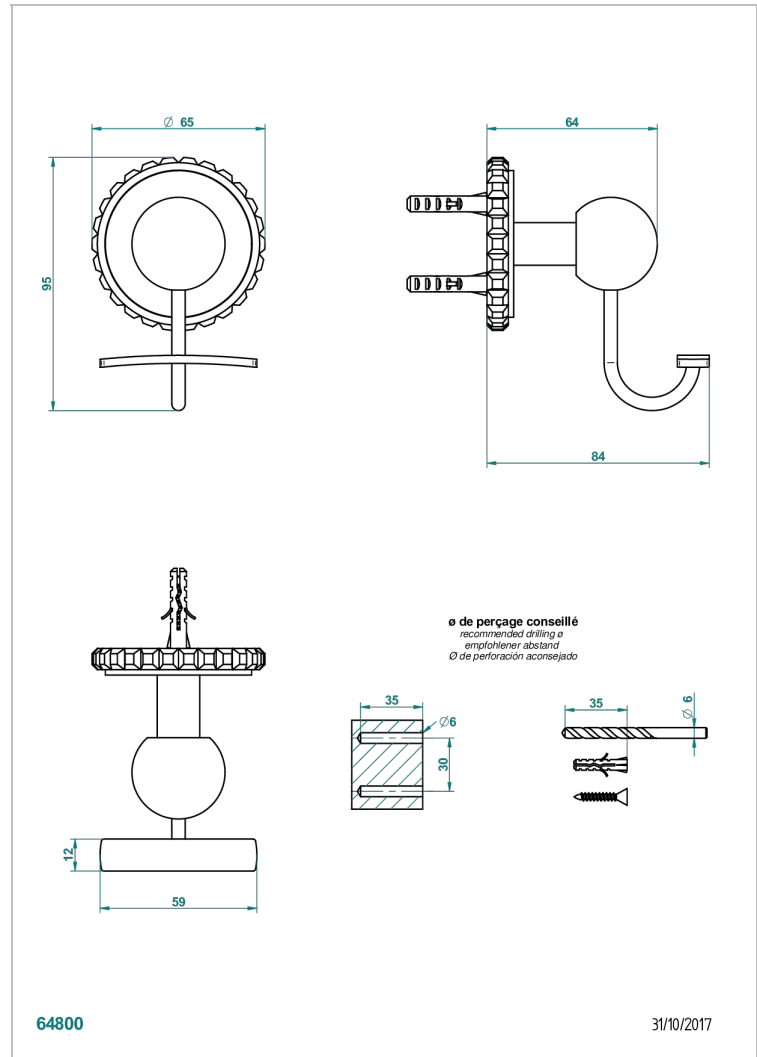

BAMBOU CRISTAL AMBRE

A34-510

Porte-peignoir

THG[®]
PARIS

CARACTÉRISTIQUES

- Accessoire en laiton

FINITIONS DISPONIBLES

Bronze clair - D01
Chromé - A02
Chromé / doré - G02
Chromé mat - C02
Doré brillant - F01
Doré mat - F07

Nickel brillant - B01
Nickel mat - C01
Noir mat céramique - D30
Or pâle - F30
Or pâle mat - F31
Pvd blush - H62

Pvd blush mat - H60
Pvd couleur bronze brown - F33
Pvd couleur bronze brown - mat - F34
Pvd couleur doré - H52
Pvd couleur doré mat - H53
Pvd couleur laiton - H49

Pvd couleur laiton mat - H50
Pvd couleur nickel - H55
Pvd couleur nickel mat - H56
Pvd graphite - H64
Pvd graphite mat - H65
Pvd umber - H66

Pvd umber mat - H67
Vieux cuivre rouge mat - H07
Vieux nickel - H28