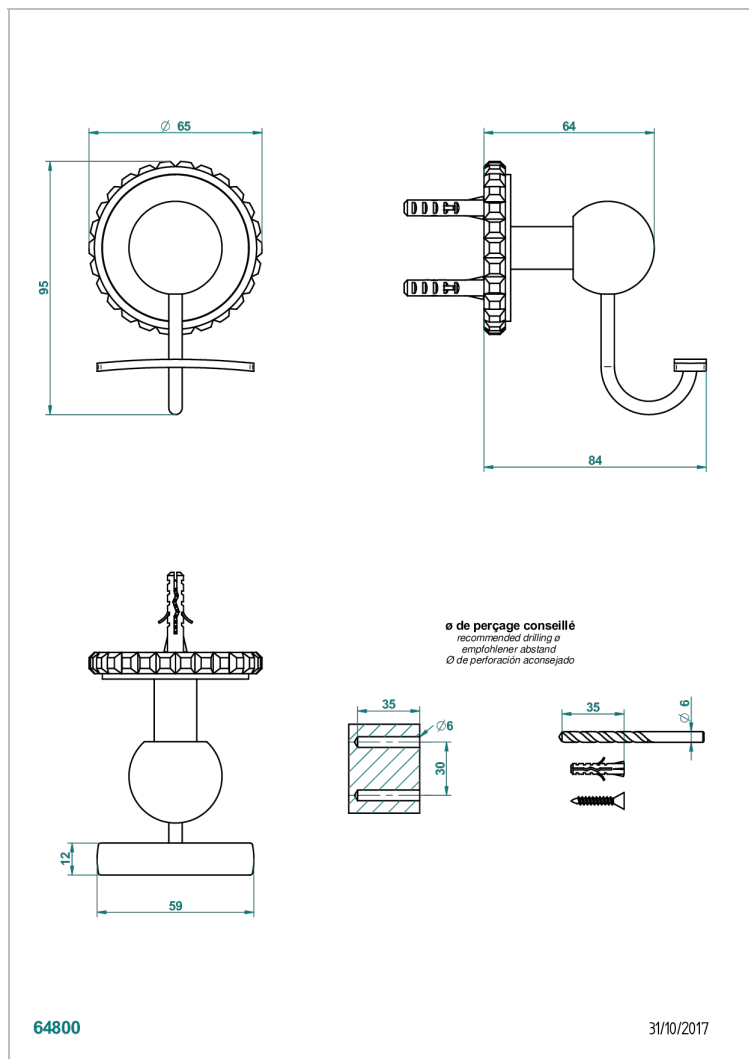

BAMBOU, KRISTALL BERNSTEIN

A34-510

Bademantelhaken

EIGENSCHAFTEN

- Bambou, Kristall Bernstein
- Bademantelhaken

VERFÜGBARE OBERFLÄCHEN

Altnickel - H28
Blassgold - F30
Blassgold matt unlackiert - F31
Bronze hell - D01
Chrom - A02
Chrom / gold - G02

Pvd graphite - H64
Pvd graphite matt - H65
Pvd messing - H49
Pvd messing matt - H50
Pvd nickel - H55
Pvd nickel matt - H56

Pvd umber - H66
Pvd umber matt - H67
Silbernickel - B01