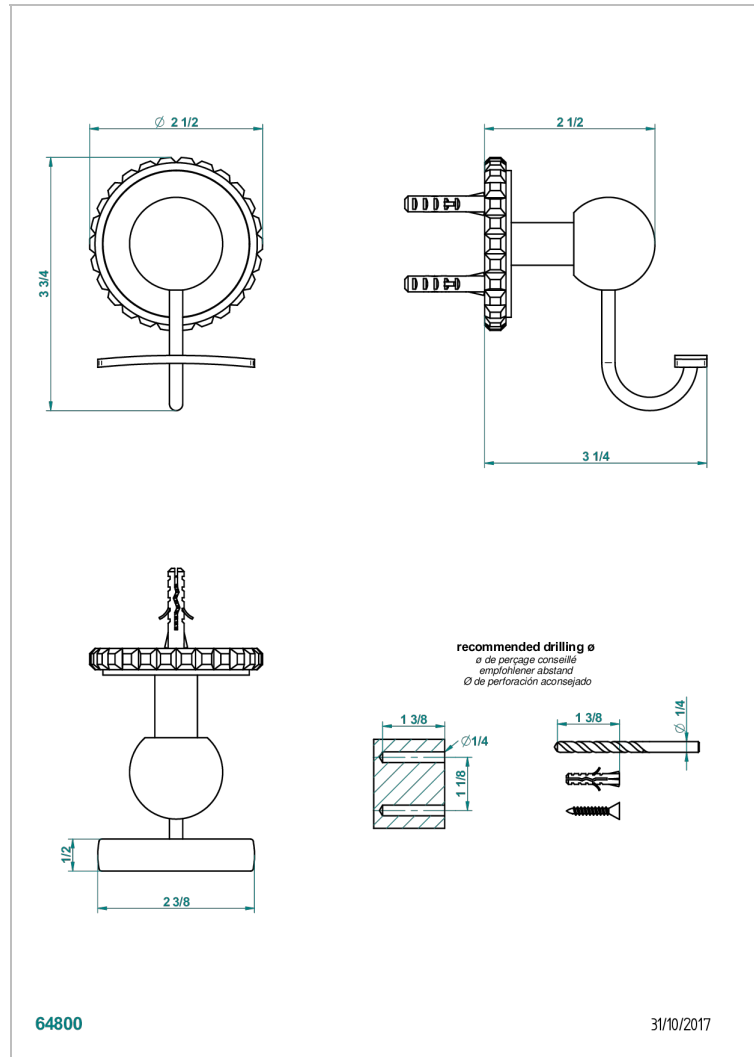

BAMBOU CRISTAL AMBRE

A34-510

Porte-peignoir

THG[®]
PARIS

CARACTÉRISTIQUES

- Accessoire en laiton

FINITIONS DISPONIBLES

Bronze clair - D01
Chromé - A02
Chromé / doré - G02
Chromé mat - C02
Doré brillant - F01
Doré mat - F07

Nickel brillant - B01
Nickel mat - C01
Noir mat céramique - D30
Or pâle - F30
Or pâle mat - F31
Pvd blush - H62

Pvd blush mat - H60
Pvd couleur bronze brown - F33
Pvd couleur bronze brown - mat - F34
Pvd couleur doré - H52
Pvd couleur doré mat - H53
Pvd couleur laiton - H49

Pvd couleur laiton mat - H50
Pvd couleur nickel - H55
Pvd couleur nickel mat - H56
Pvd graphite - H64
Pvd graphite mat - H65
Pvd umber - H66

Pvd umber mat - H67
Vieux cuivre rouge mat - H07
Vieux nickel - H28