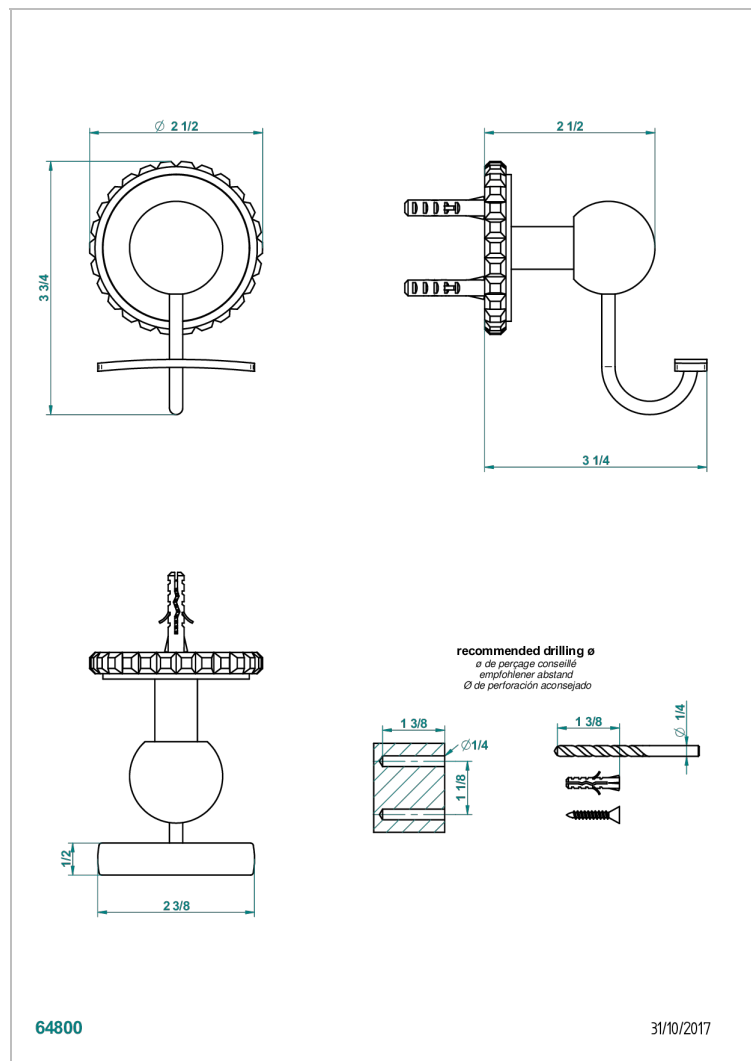

# BAMBOU AMBER CRYSTAL

A34-510

Robe hook

## CHARACTERISTIC

- Bambo Amber crystal
- Robe hook