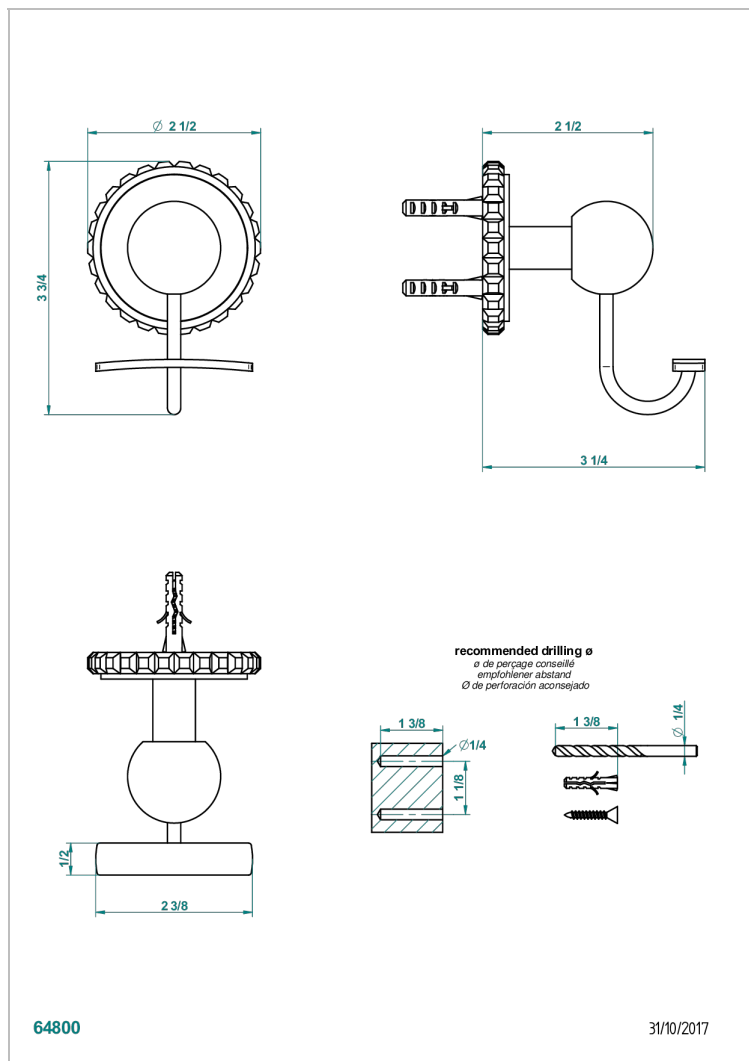

BAMBOU, KRISTALL BERNSTEIN

A34-510

Bademantelhaken

EIGENSCHAFTEN

- Bambou, Kristall Bernstein
- Bademantelhaken

VERFÜGBARE OBERFLÄCHEN

Altnickel - H28
Blassgold - F30
Blassgold matt unlackiert - F31
Bronze hell - D01
Chrom - A02
Chrom / gold - G02

Pvd graphite - H64
Pvd graphite matt - H65
Pvd messing - H49
Pvd messing matt - H50
Pvd nickel - H55
Pvd nickel matt - H56

Pvd umber - H66
Pvd umber matt - H67
Silbernickel - B01