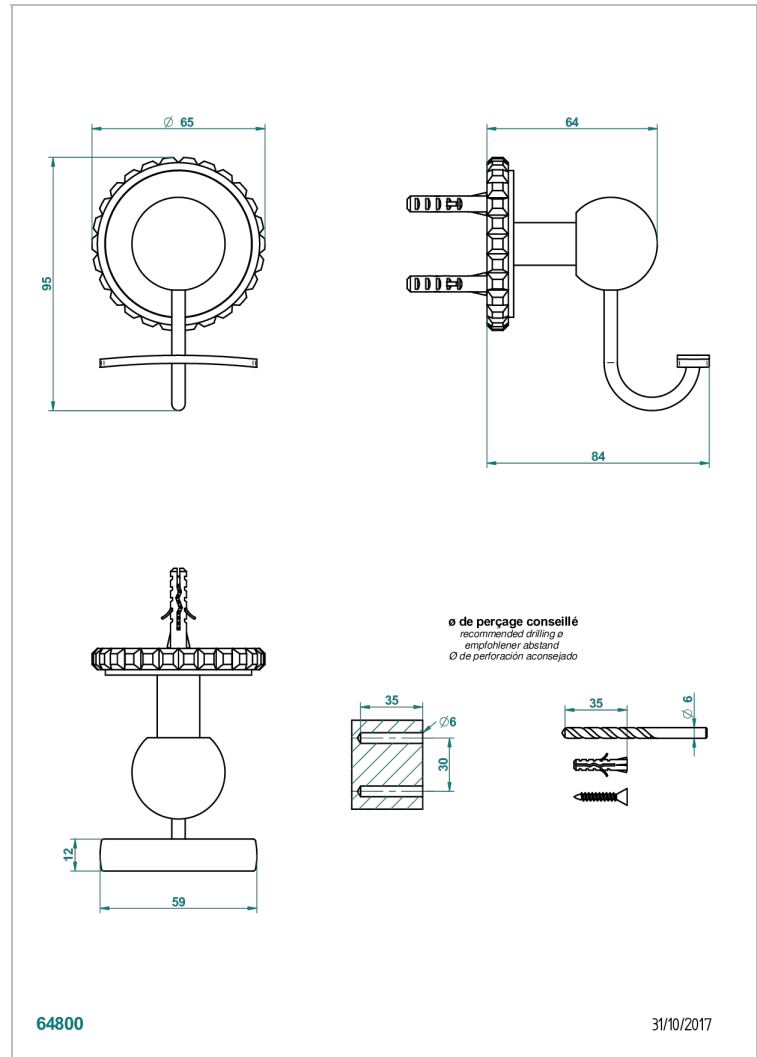

BAMBOU, KRISTALL BERNSTEIN

A34-510

Bademantelhaken

THG[®]
PARIS

EIGENSCHAFTEN

- Bambou, Kristall Bernstein
- Bademantelhaken

VERFÜGBARE OBERFLÄCHEN

Altnickel - H28
Blassgold - F30
Blassgold matt unlackiert - F31
Bronze hell - D01
Chrom - A02
Chrom / gold - G02

Pvd graphite - H64
Pvd graphite matt - H65
Pvd messing - H49
Pvd messing matt - H50
Pvd nickel - H55
Pvd nickel matt - H56

Pvd umber - H66
Pvd umber matt - H67
Silbernickel - B01