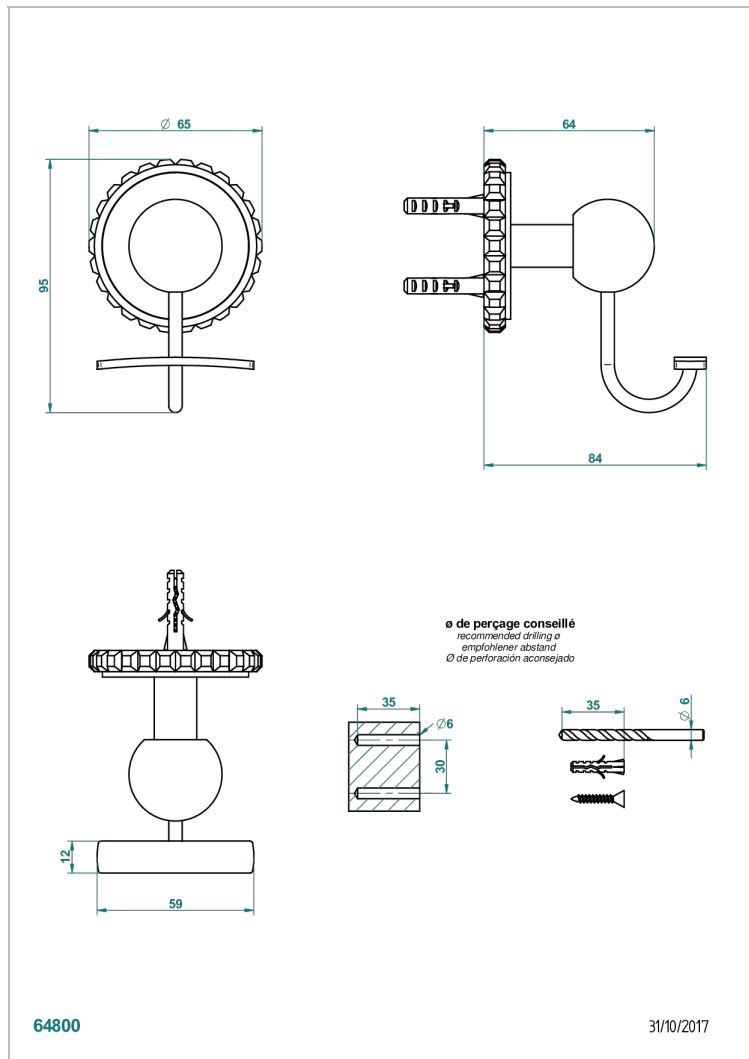

BAMBOU AMBER CRYSTAL

A34-510

浴衣钩

THG[®]
PARIS

特色

- Bambo Amber crystal
- 浴衣钩

可选饰面

Black ceram - D30
Blush PVD - H62
Graphite PVD - H64
Matt Umber PVD - H67
Matt blush PVD - H60
Matt graphite PVD - H65

抛光镍 - B01
浅金 - F30
漆面铜 - D01