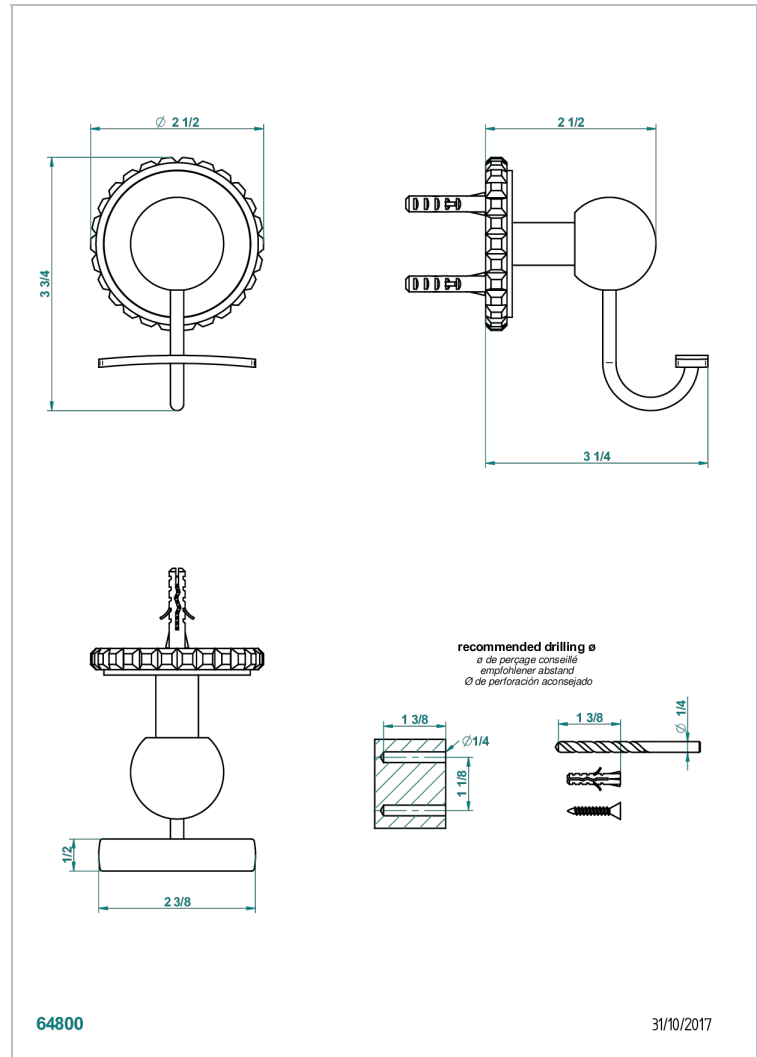

BAMBOU, KRISTALL BERNSTEIN

A34-510

Bademantelhaken

THG®
PARIS

64800

31/10/2017

EIGENSCHAFTEN

- Bambou, Kristall Bernstein
- Bademantelhaken

VERFÜGBARE OBERFLÄCHEN

Altnickel - H28
Blassgold - F30
Blassgold matt unlackiert - F31
Bronze hell - D01
Chrom - A02
Chrom / gold - G02

Chrom matt - C02
Gold - F01
Gold matt - F07
Kupfer altrot matt lackiert - H07
Mattschwarz keramik - D30
Nickel matt - C01