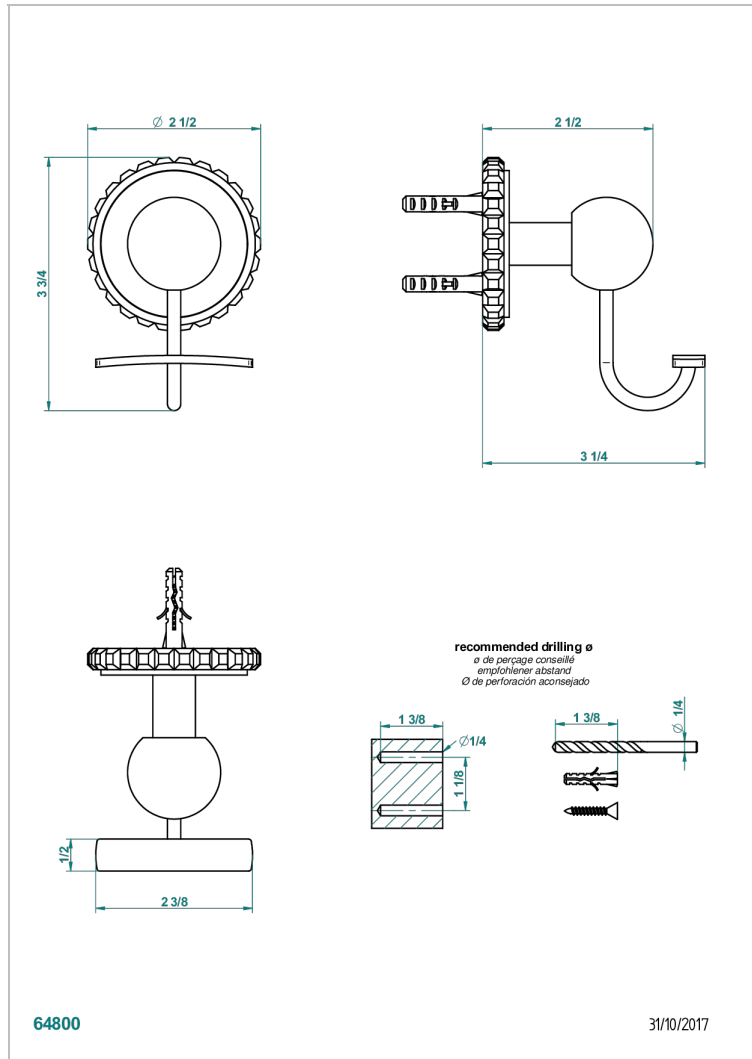

BAMBOU AMBER CRYSTAL

A34-510

浴衣钩

特色

- Bambo Amber crystal
- 浴衣钩

可选饰面

Black ceram - D30
 Blush PVD - H62
 Graphite PVD - H64
 Matt Umber PVD - H67
 Matt blush PVD - H60
 Matt graphite PVD - H65

PVD哑光棕铜 - F34
 PVD哑光金 - H53
 PVD哑光铜 - H50
 PVD哑光镍 - H56
 PVD抛光铜 - H49
 PVD棕铜 - F33

PVD金色 - H52
 PVD镍 - H55
 Umber PVD - H66
 哑光复古铜 - H07
 哑光浅金 - F31
 哑光金 - F07

哑光铬 - C02
 哑光镍 - C01
 复古镍 - H28
 抛光金 (24K金) - F01
 抛光铬 - A02
 抛光铬/抛光金 - G02

抛光镍 - B01
 浅金 - F30
 漆面铜 - D01