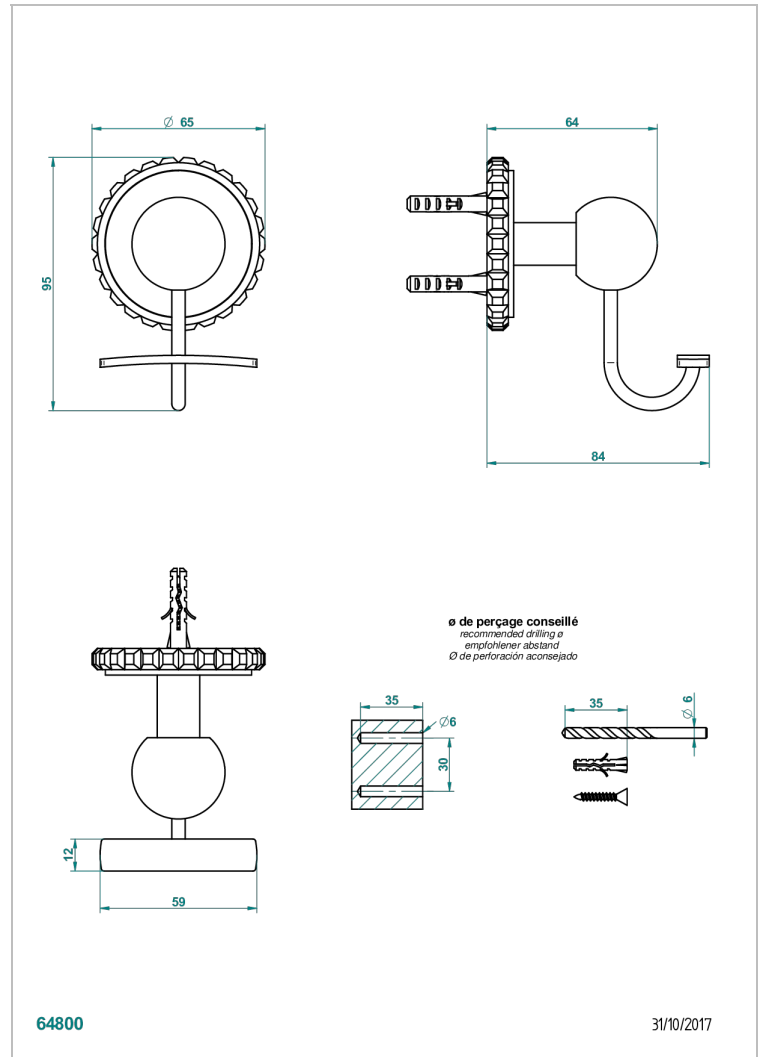

BAMBOU CRISTAL NEGRO

A33-510

Percha para albornoz

THG[®]
PARIS

CARACTERÍSTICAS

- Bambou cristal negro
- Percha para albornoz

ACABADOS DISPONIBLES

Bronce claro - D01
Cerámica negra mate - D30
Cobre viejo mate - H07
Cromo - A02
Cromo / dorado - G02
Cromo mate - C02