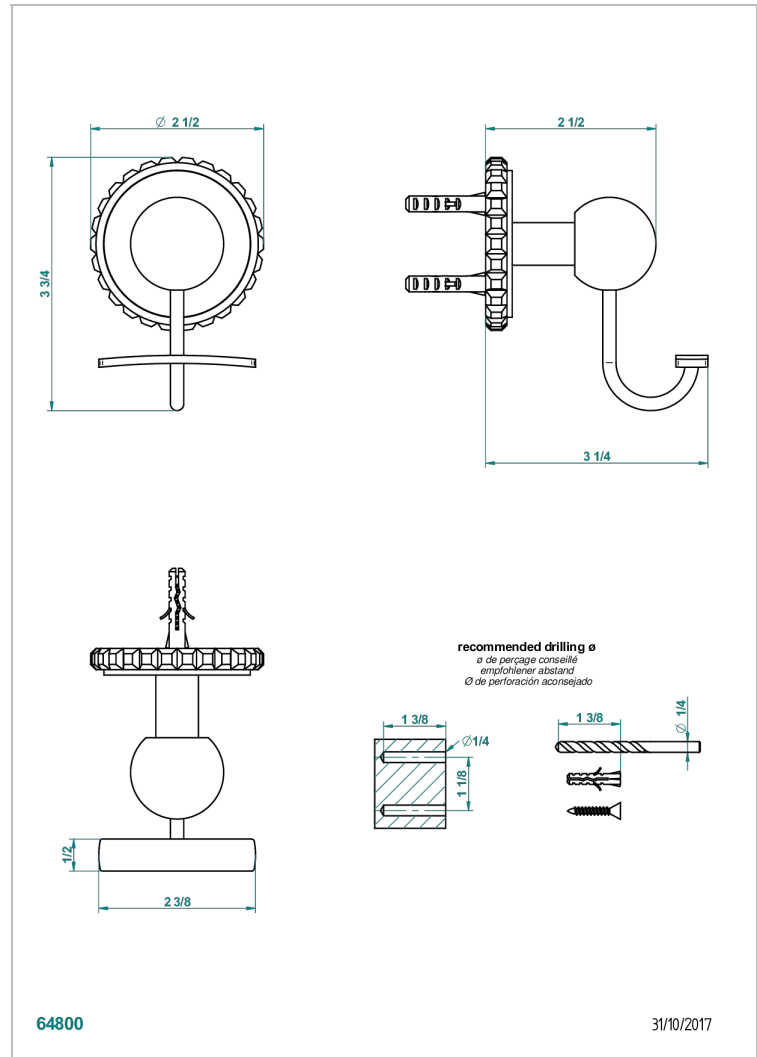

BAMBOU CRISTAL NEGRO

A33-510

Percha para albornoz

THG[®]
PARIS

CARACTERÍSTICAS

- Bambou cristal negro
- Percha para albornoz

ACABADOS DISPONIBLES

Bronce claro - D01
Cerámica negra mate - D30
Cobre viejo mate - H07
Cromo - A02
Cromo / dorado - G02
Cromo mate - C02