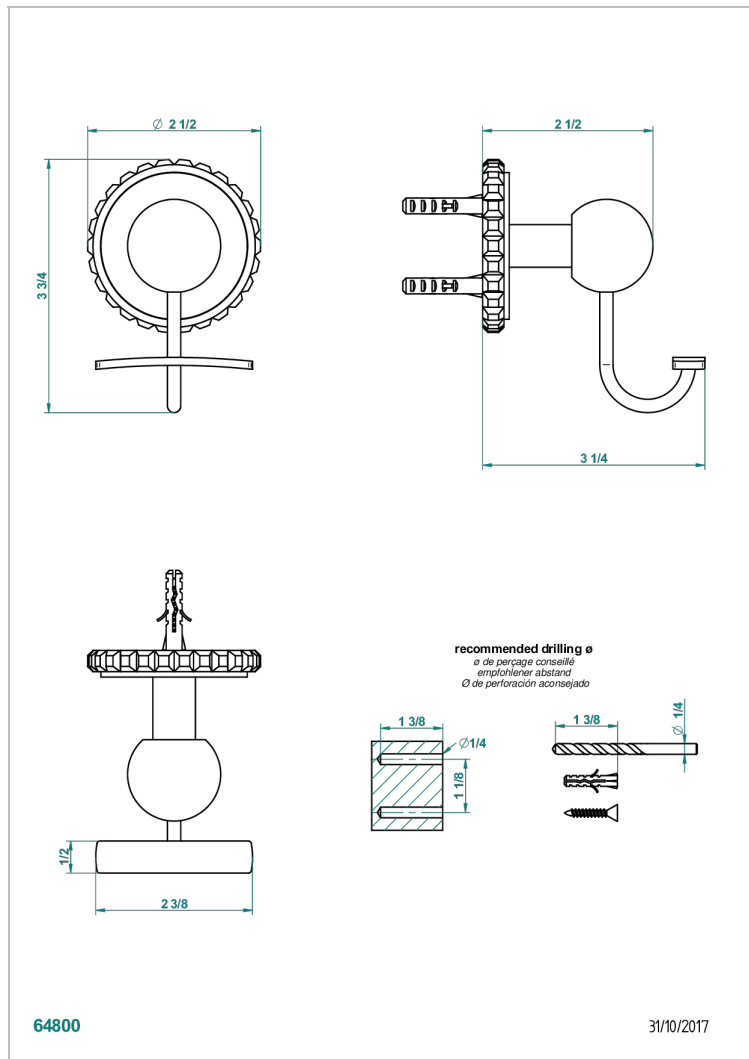

# BAMBOU BLACK CRYSTAL

A33-510

Robe hook

## CHARACTERISTIC

- Bambou Black crystal
- Robe hook