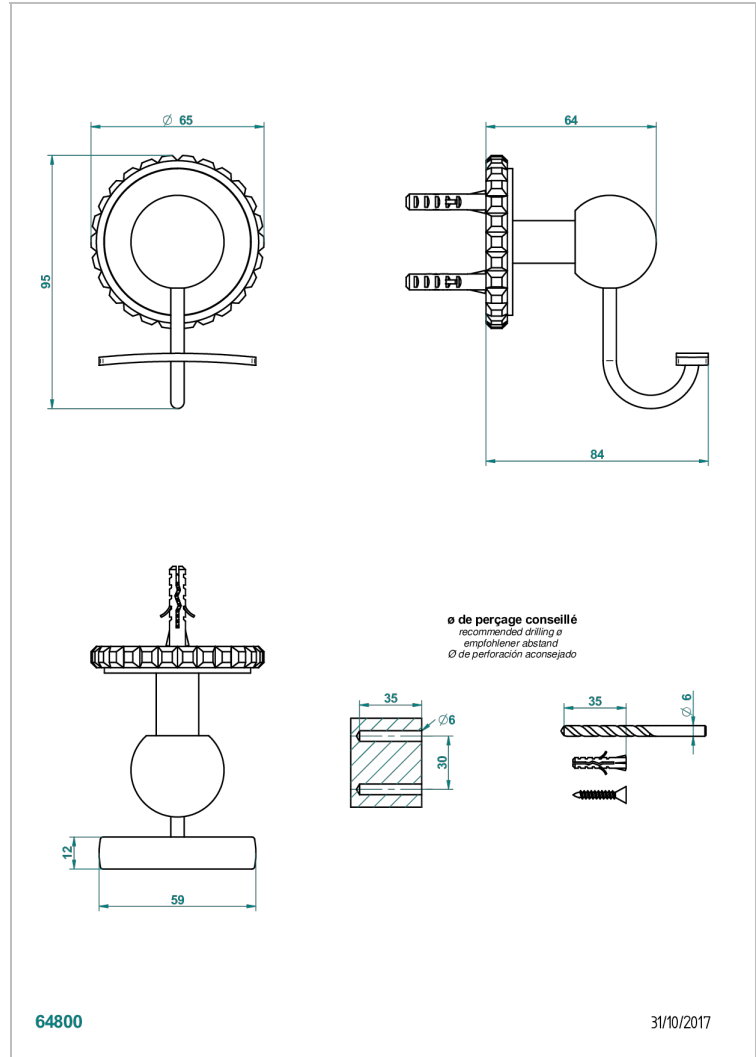

BAMBOU CRISTAL NOIR

A33-510

Porte-peignoir

THG[®]
PARIS

64800

31/10/2017

CARACTÉRISTIQUES

- Accessoire en laiton

FINITIONS DISPONIBLES

Bronze clair - D01
Chromé - A02
Chromé / doré - G02
Chromé mat - C02
Doré brillant - F01
Doré mat - F07

Nickel brillant - B01
Nickel mat - C01
Noir mat céramique - D30
Or pâle - F30
Or pâle mat - F31
Pvd blush - H62