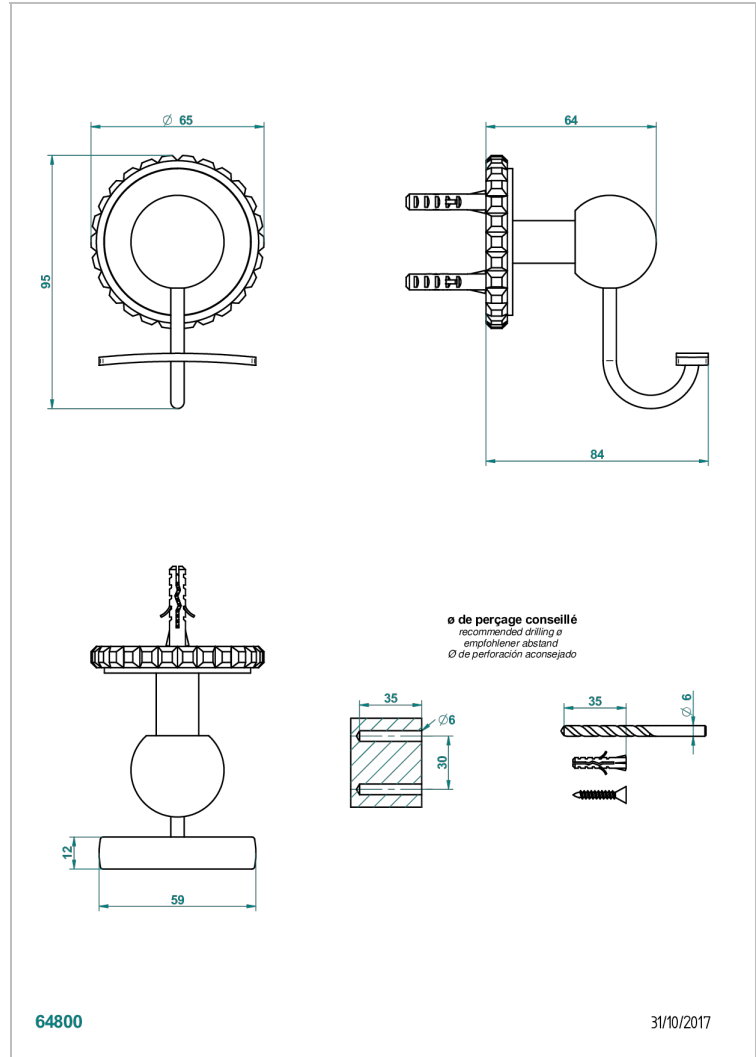

BAMBOU CRISTAL NEGRO

A33-510

Percha para albornoz

THG[®]
PARIS

CARACTERÍSTICAS

- Bambou cristal negro
- Percha para albornoz

ACABADOS DISPONIBLES

Bronce claro - D01
Cerámica negra mate - D30
Cobre viejo mate - H07
Cromo - A02
Cromo / dorado - G02
Cromo mate - C02