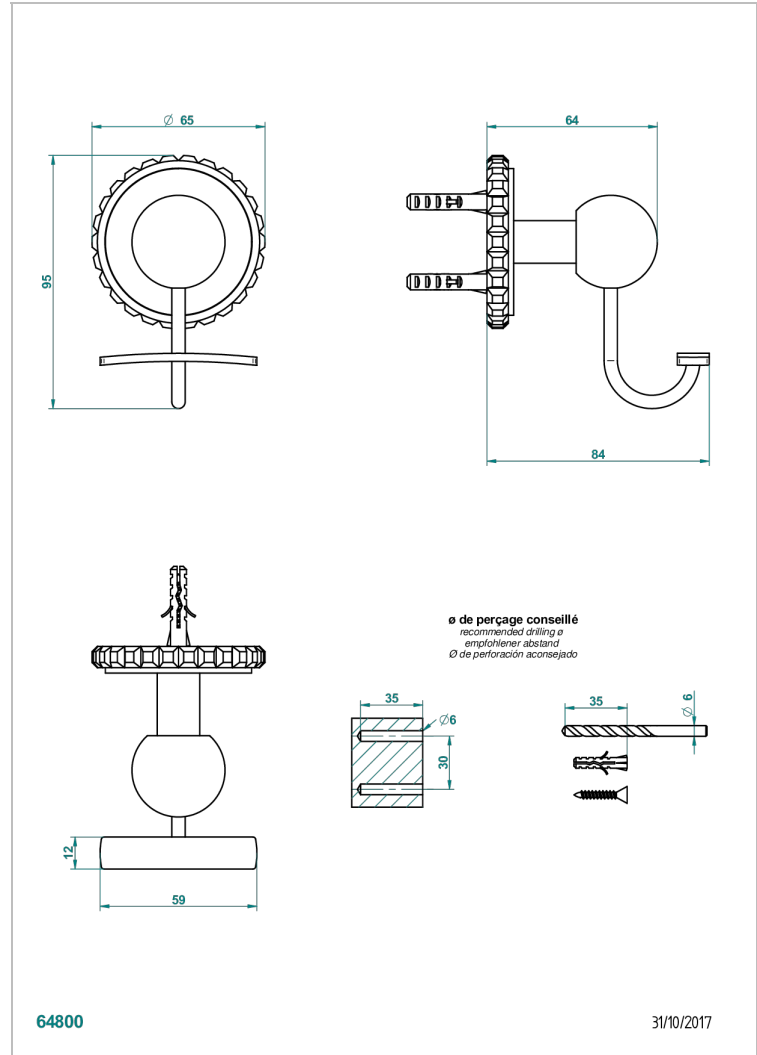

BAMBOU, KRISTALL SCHWARZ

A33-510

Bademantelhaken

THG[®]
PARIS

EIGENSCHAFTEN

- Bambou, Kristall schwarz
- Bademantelhaken

VERFÜGBARE OBERFLÄCHEN

Altnickel - H28
Blassgold - F30
Blassgold matt unlackiert - F31
Bronze hell - D01
Chrom - A02
Chrom / gold - G02