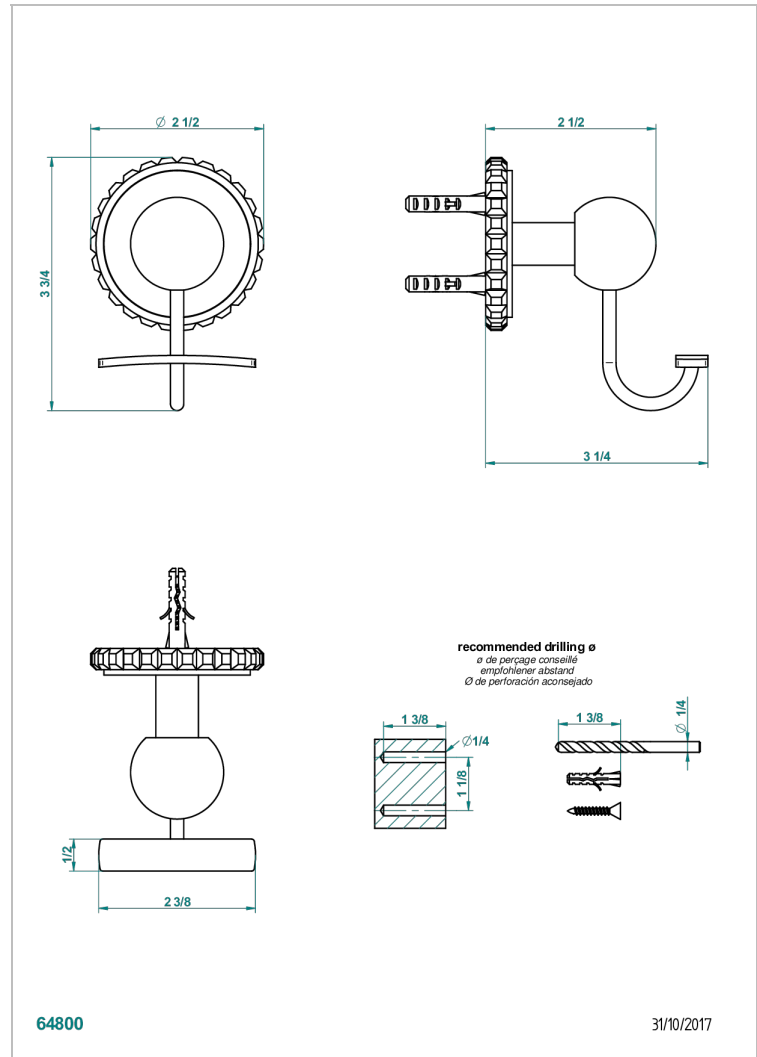

BAMBOU CRISTAL NOIR

A33-510

Porte-peignoir

THG[®]
PARIS

CARACTÉRISTIQUES

- Accessoire en laiton

FINITIONS DISPONIBLES

Bronze clair - D01
Chromé - A02
Chromé / doré - G02
Chromé mat - C02
Doré brillant - F01
Doré mat - F07

Nickel brillant - B01
Nickel mat - C01
Noir mat céramique - D30
Or pâle - F30
Or pâle mat - F31
Pvd blush - H62

Pvd blush mat - H60
Pvd couleur bronze brown - F33
Pvd couleur bronze brown - mat - F34
Pvd couleur doré - H52
Pvd couleur doré mat - H53
Pvd couleur laiton - H49

Pvd couleur laiton mat - H50
Pvd couleur nickel - H55
Pvd couleur nickel mat - H56
Pvd graphite - H64
Pvd graphite mat - H65
Pvd umber - H66

Pvd umber mat - H67
Vieux cuivre rouge mat - H07
Vieux nickel - H28