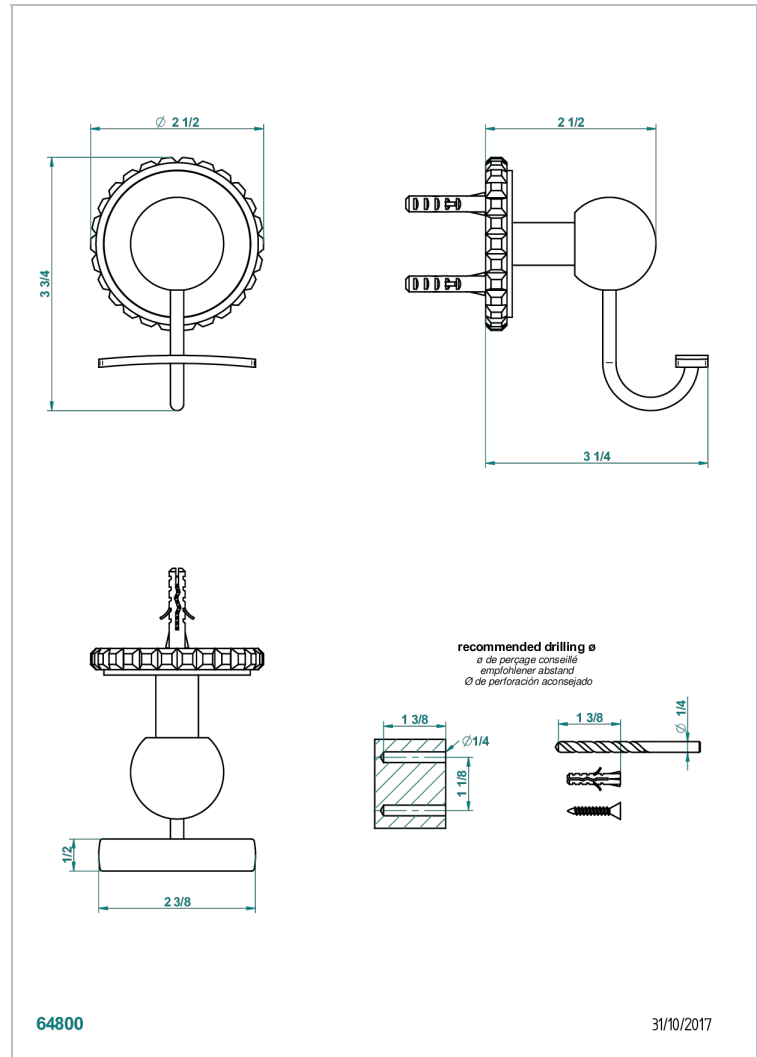

# BAMBOU CRISTAL NEGRO

A33-510

Percha para albornoz

THG<sup>®</sup>  
PARIS