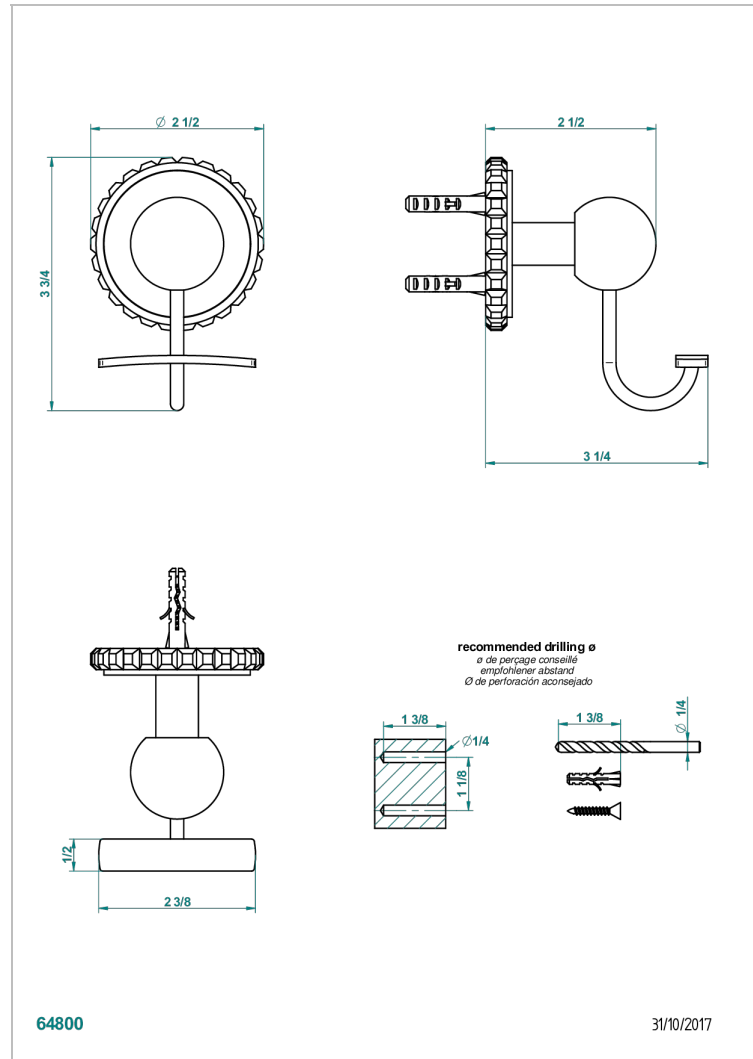

BAMBOU, KRISTALL SCHWARZ

A33-510

Bademantelhaken

THG®
PARIS

EIGENSCHAFTEN

- Bambou, Kristall schwarz
- Bademantelhaken

VERFÜGBARE OBERFLÄCHEN

Altnickel - H28
Blassgold - F30
Blassgold matt unlackiert - F31
Bronze hell - D01
Chrom - A02
Chrom / gold - G02