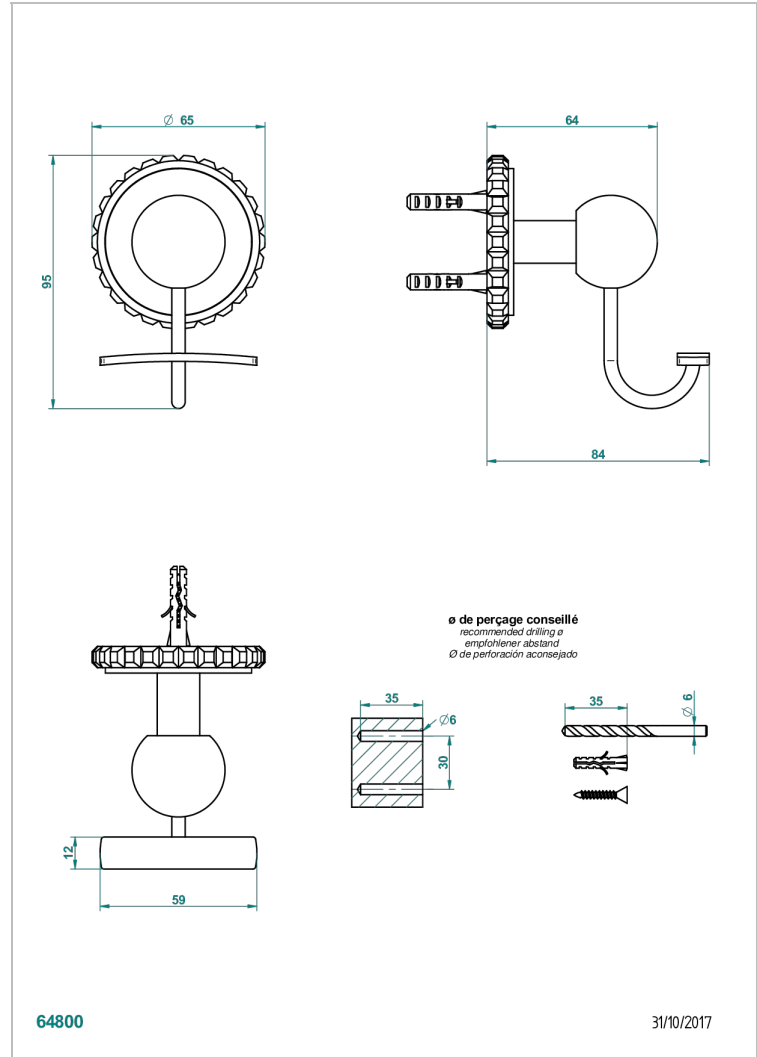

BAMBOU CRISTAL NOIR

A33-510

Porte-peignoir

THG[®]
PARIS

CARACTÉRISTIQUES

- Accessoire en laiton

FINITIONS DISPONIBLES

Bronze clair - D01
Chromé - A02
Chromé / doré - G02
Chromé mat - C02
Doré brillant - F01
Doré mat - F07

Nickel brillant - B01
Nickel mat - C01
Noir mat céramique - D30
Or pâle - F30
Or pâle mat - F31
Pvd blush - H62

Pvd blush mat - H60
Pvd couleur bronze brown - F33
Pvd couleur bronze brown - mat - F34
Pvd couleur doré - H52
Pvd couleur doré mat - H53
Pvd couleur laiton - H49

Pvd couleur laiton mat - H50
Pvd couleur nickel - H55
Pvd couleur nickel mat - H56
Pvd graphite - H64
Pvd graphite mat - H65
Pvd umber - H66

Pvd umber mat - H67
Vieux cuivre rouge mat - H07
Vieux nickel - H28