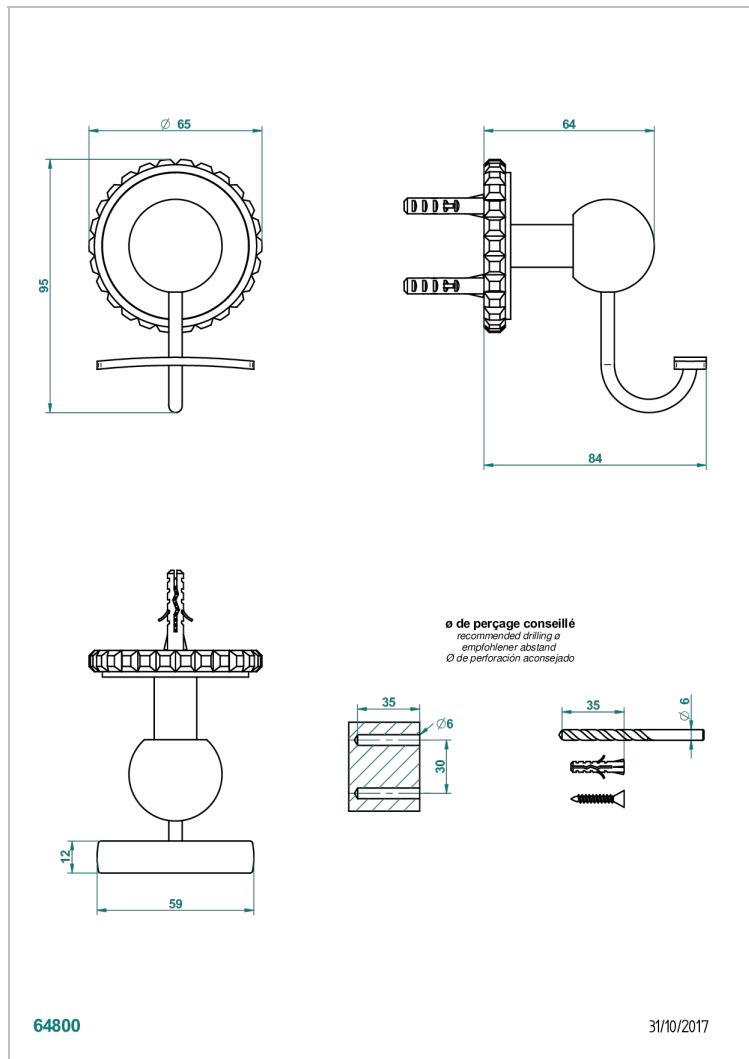

BAMBOU CRISTAL NEGRO

A33-510

Percha para albornoz

THG[®]
PARIS

CARACTERÍSTICAS

- Bambou cristal negro
- Percha para albornoz

ACABADOS DISPONIBLES

Bronce claro - D01
Cerámica negra mate - D30
Cobre viejo mate - H07
Cromo - A02
Cromo / dorado - G02
Cromo mate - C02

Dorado - F01
Dorado mate - F07
Dorado pálido - F30
Dorado pálido mate (sin barniz) - F31
Níquel - B01
Níquel mate - C01

Níquel viejo - H28
Pvd blush - H62
Pvd blush mate - H60
Pvd color latón - H49
Pvd color latón mate - H50
Pvd color níquel - H55