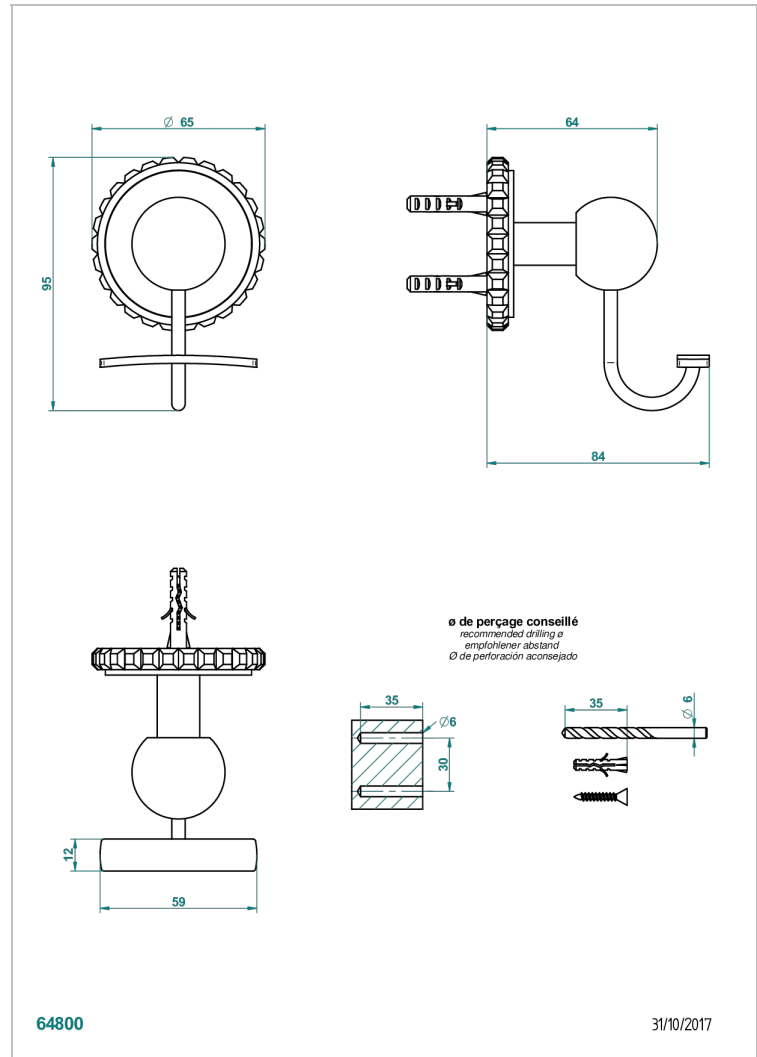

# BAMBOU BLACK CRYSTAL

A33-510

Robe hook

THG<sup>®</sup>  
PARIS

## CHARACTERISTIC

- Bambou Black crystal
- Robe hook