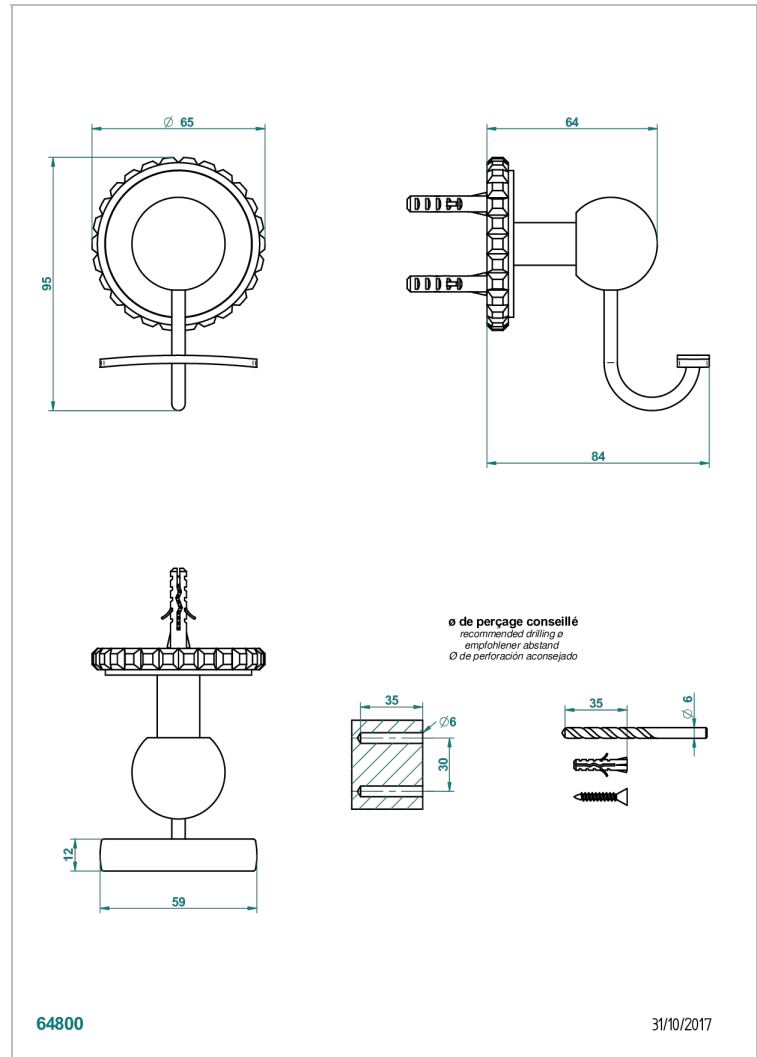

# BAMBOU BLACK CRYSTAL

A33-510

浴衣钩

THG<sup>®</sup>  
PARIS

## 特色

- BamboU Black crystal
- 浴衣钩