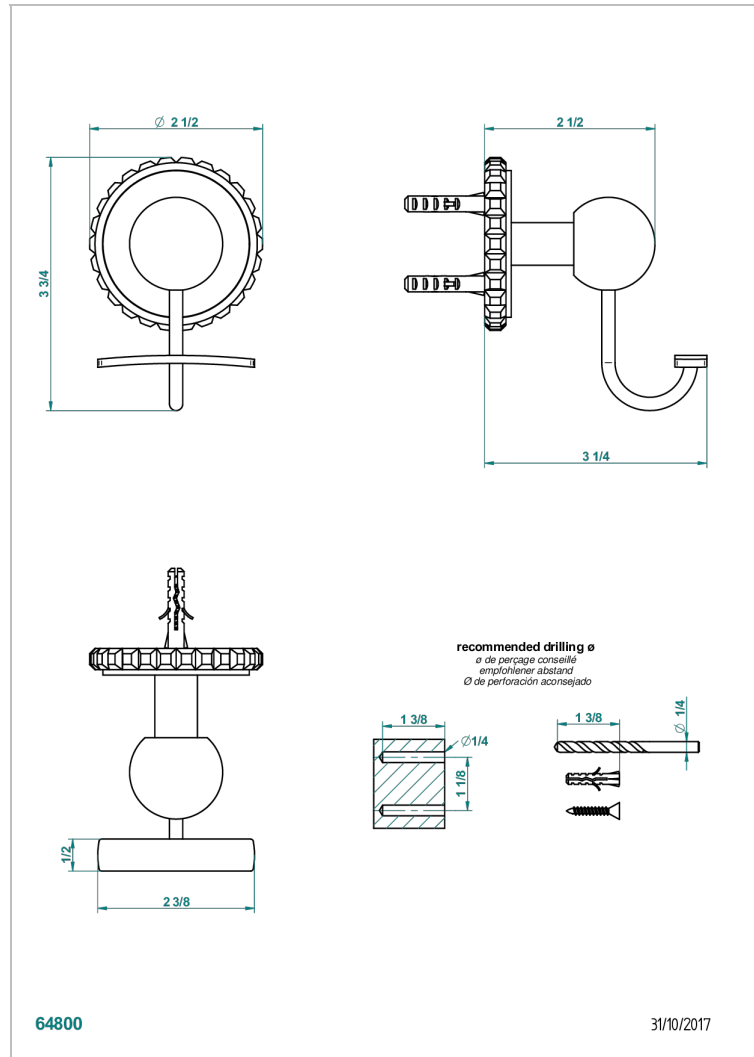

BAMBOU CRISTAL NOIR

A33-510

Porte-peignoir

THG[®]
PARIS

CARACTÉRISTIQUES

- Accessoire en laiton

FINITIONS DISPONIBLES

Bronze clair - D01
Chromé - A02
Chromé / doré - G02
Chromé mat - C02
Doré brillant - F01
Doré mat - F07

Nickel brillant - B01
Nickel mat - C01
Noir mat céramique - D30
Or pâle - F30
Or pâle mat - F31
Pvd blush - H62

Pvd blush mat - H60
Pvd couleur bronze brown - F33
Pvd couleur bronze brown - mat - F34
Pvd couleur doré - H52
Pvd couleur doré mat - H53
Pvd couleur laiton - H49

Pvd couleur laiton mat - H50
Pvd couleur nickel - H55
Pvd couleur nickel mat - H56
Pvd graphite - H64
Pvd graphite mat - H65
Pvd umber - H66

Pvd umber mat - H67
Vieux cuivre rouge mat - H07
Vieux nickel - H28