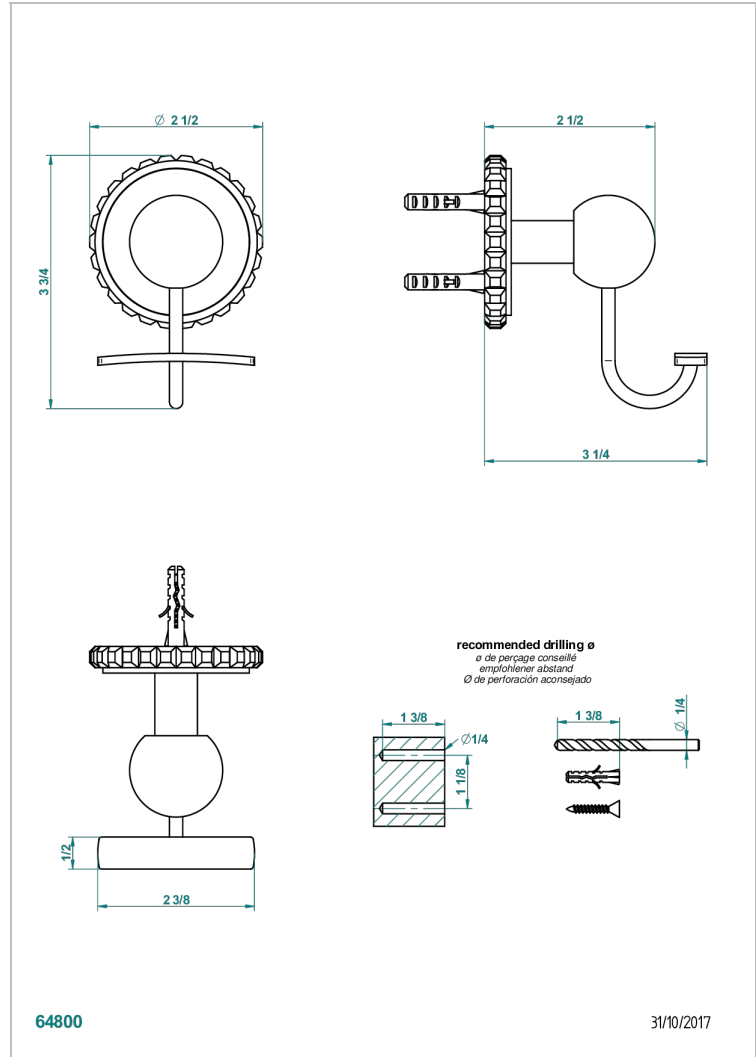

BAMBOU CRISTAL NEGRO

A33-510

Percha para albornoz

THG[®]
PARIS

CARACTERÍSTICAS

- Bambou cristal negro
- Percha para albornoz

ACABADOS DISPONIBLES

Bronce claro - D01
Cerámica negra mate - D30
Cobre viejo mate - H07
Cromo - A02
Cromo / dorado - G02
Cromo mate - C02