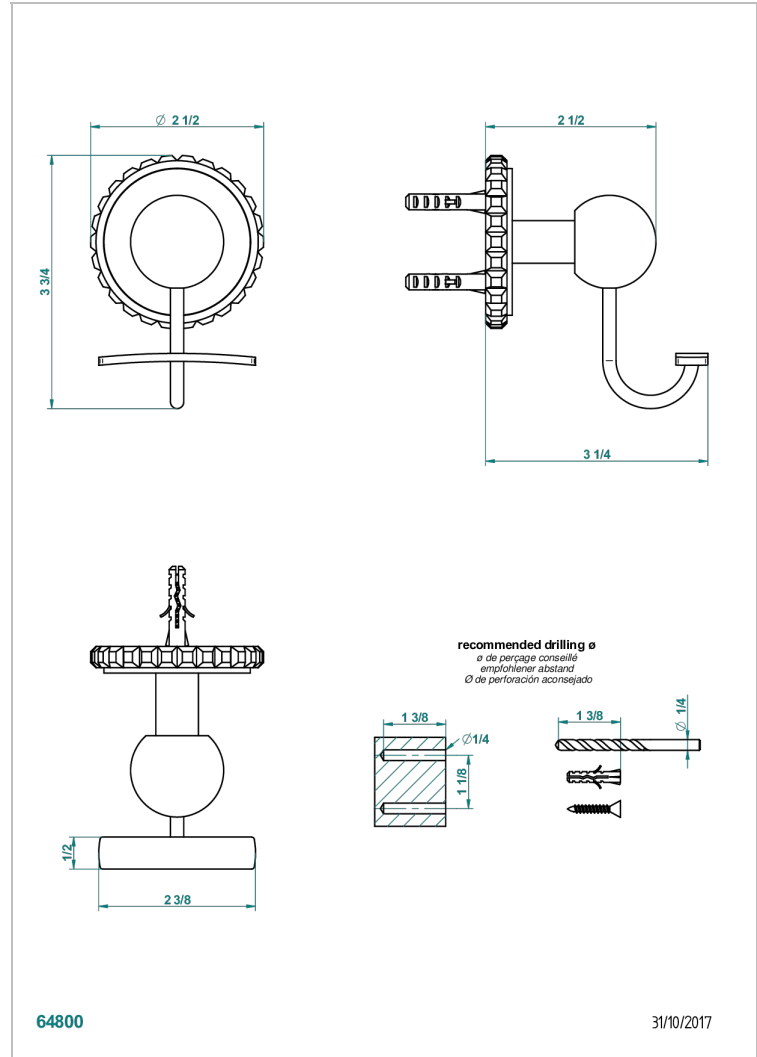

BAMBOU BLACK CRYSTAL

A33-510

浴衣钩

THG[®]
PARIS

特色

- Bambo Black crystal
- 浴衣钩

可选饰面

Black ceram - D30
 Blush PVD - H62
 Graphite PVD - H64
 Matt Umber PVD - H67
 Matt blush PVD - H60
 Matt graphite PVD - H65

抛光镍 - B01
 浅金 - F30
 漆面铜 - D01