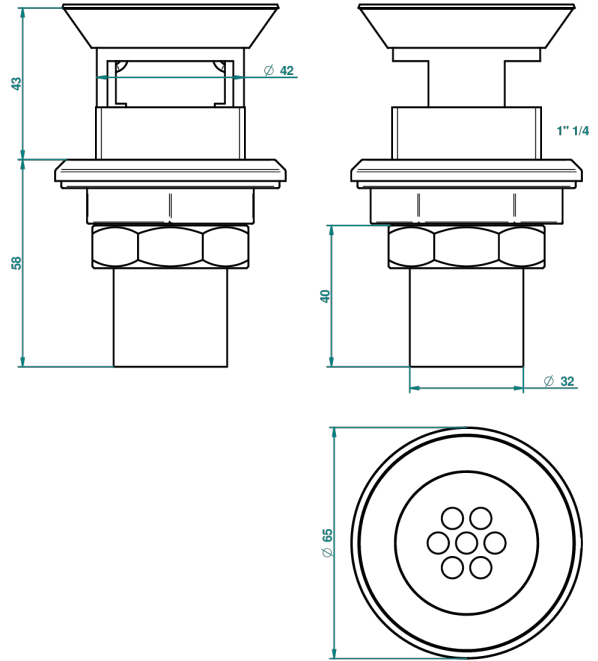

STANDARDARTIKEL

G00-5647

Ablaufventil 1"1/4 für Spültisch

THG[®]
PARIS

2071

18/03/2008

EIGENSCHAFTEN

- Standardartikel
- Ablaufventil 1"1/4 für Spültisch