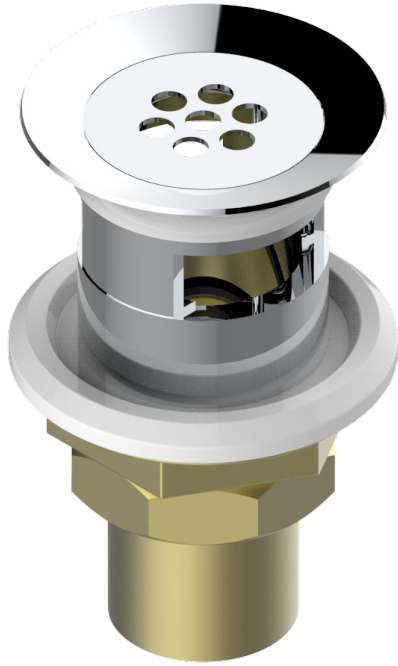

STANDARDARTIKEL

G00-5647

Ablaufventil 1"1/4 für Spültisch

THG[®]
PARIS

2071

18/03/2008

EIGENSCHAFTEN

- Standardartikel
- Ablaufventil 1"1/4 für Spültisch

VERFÜGBARE OBERFLÄCHEN

Altnickel - H28
Blassgold - F30
Blassgold matt unlackiert - F31
Bronze hell - D01
Chrom - A02
Chrom / gold - G02

Chrom matt - C02
Gold - F01
Gold matt - F07
Kupfer altrot matt lackiert - H07
Mattschwarz keramik - D30
Nickel matt - C01

Pvd umber - H66
Pvd umber matt - H67
Silbernickel - B01