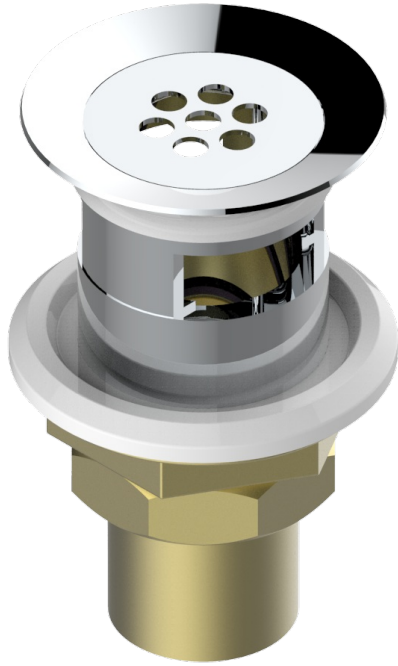

# STANDARDARTIKEL

G00-5647

Ablaufventil 1"1/4 für Spültisch

THG<sup>®</sup>  
PARIS

## EIGENSCHAFTEN

- Standardartikel
- Ablaufventil 1"1/4 für Spültisch

## VERFÜGBARE OBERFLÄCHEN

Altnickel - H28  
Blassgold - F30  
Blassgold matt unlackiert - F31  
Bronze hell - D01  
Chrom - A02  
Chrom / gold - G02

Chrom matt - C02  
Gold - F01  
Gold matt - F07  
Kupfer altrot matt lackiert - H07  
Mattschwarz keramik - D30  
Nickel matt - C01