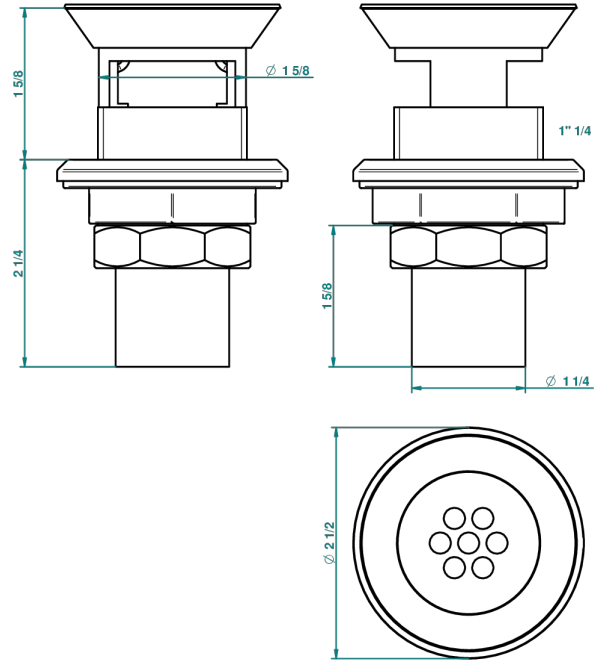

# STANDARDARTIKEL

G00-5647

Ablaufventil 1"1/4 für Spültisch

THG<sup>®</sup>  
PARIS

## EIGENSCHAFTEN

- Standardartikel
- Ablaufventil 1"1/4 für Spültisch