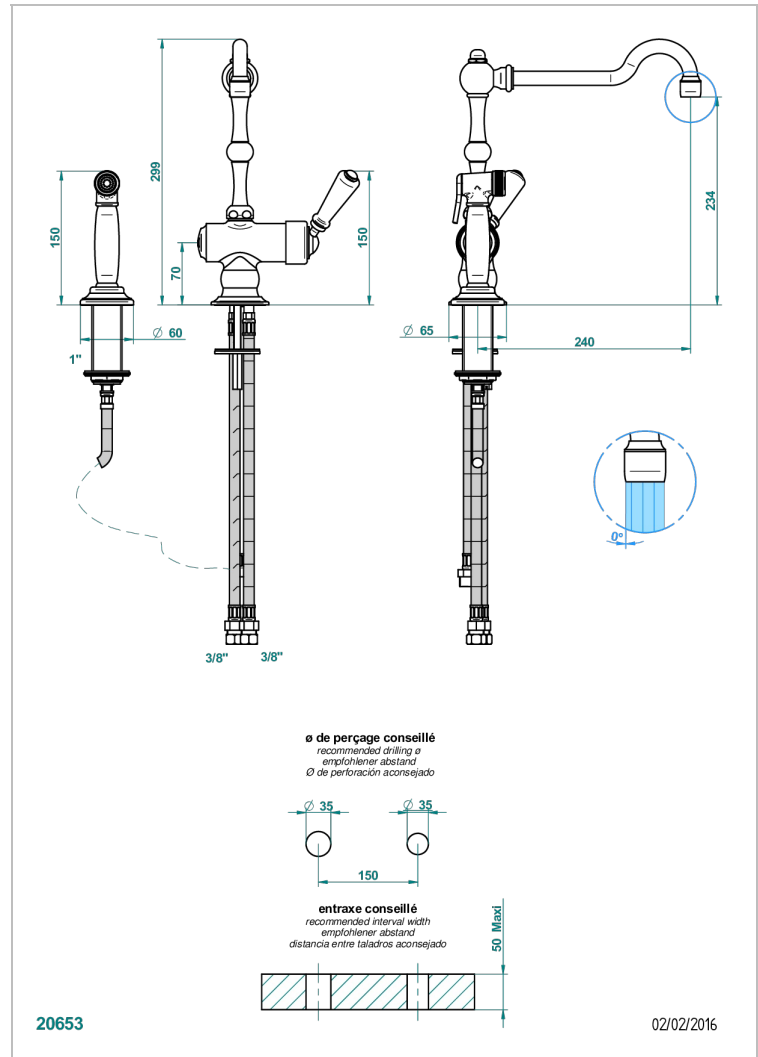

# 1900 CUISINE

G76-6181N/D

Mitigeur d'évier avec bec orientable et douchette individuelle

THG  
PARIS

## CARACTÉRISTIQUES

- 1900 Cuisine
- Mitigeur d'évier avec bec orientable et douchette individuelle