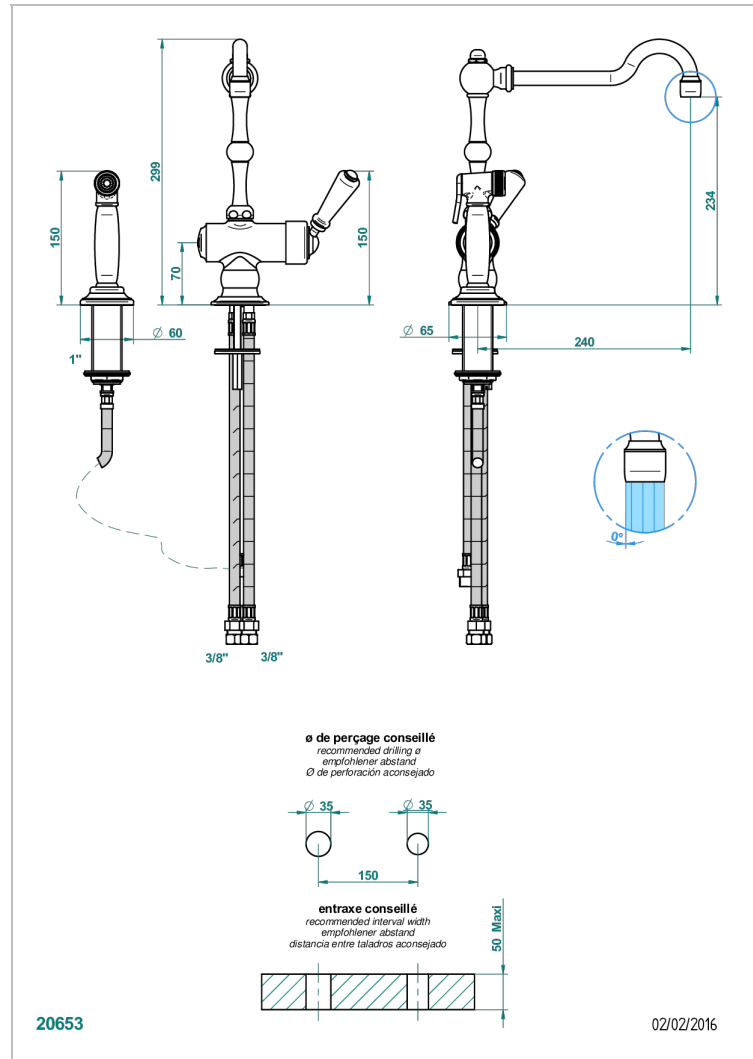

# 1900 ДЛЯ КУХНИ

G76-6181N/D

Смеситель для кухонной мойки с ручным душем однорычажный

THG  
PARIS

## ХАРАКТЕРИСТИКИ

- 1900 для кухни
- Смеситель для кухонной мойки с ручным душем однорычажный