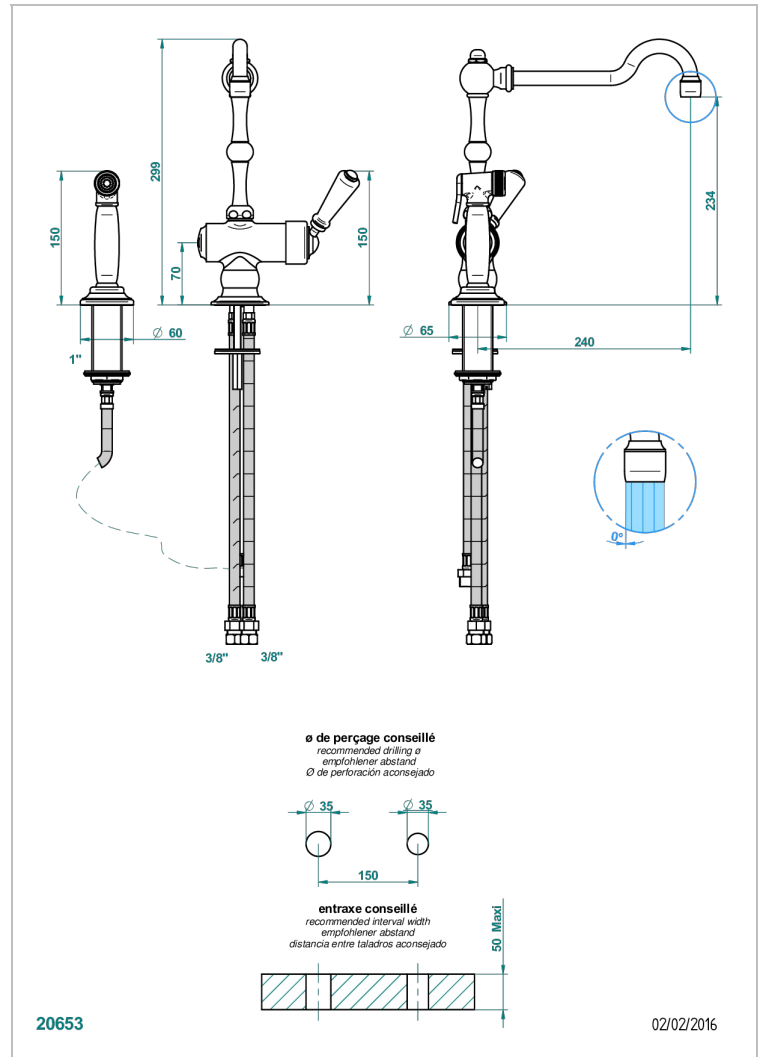

1900 CUISINE

G76-6181N/D

Mitigeur d'évier avec bec orientable et douchette individuelle

THG
PARIS

CARACTÉRISTIQUES

- 1900 Cuisine
- Mitigeur d'évier avec bec orientable et douchette individuelle

SPÉCIFICATIONS TECHNIQUES

- Recommandé : 3 bars (max. 5 bars) - Advised : 43,5 psi (max. 72 psi)
- 15 l/min à 3 bars (3.97 gpm at 43.5 psi)
- 9.5 l/min à 3 bars (2.5 gpm at 43.5 psi)

FINITIONS DISPONIBLES

Bronze clair - D01
Chromé - A02
Doré brillant - F01
Doré mat - F07
Nickel brillant - B01
Nickel mat - C01