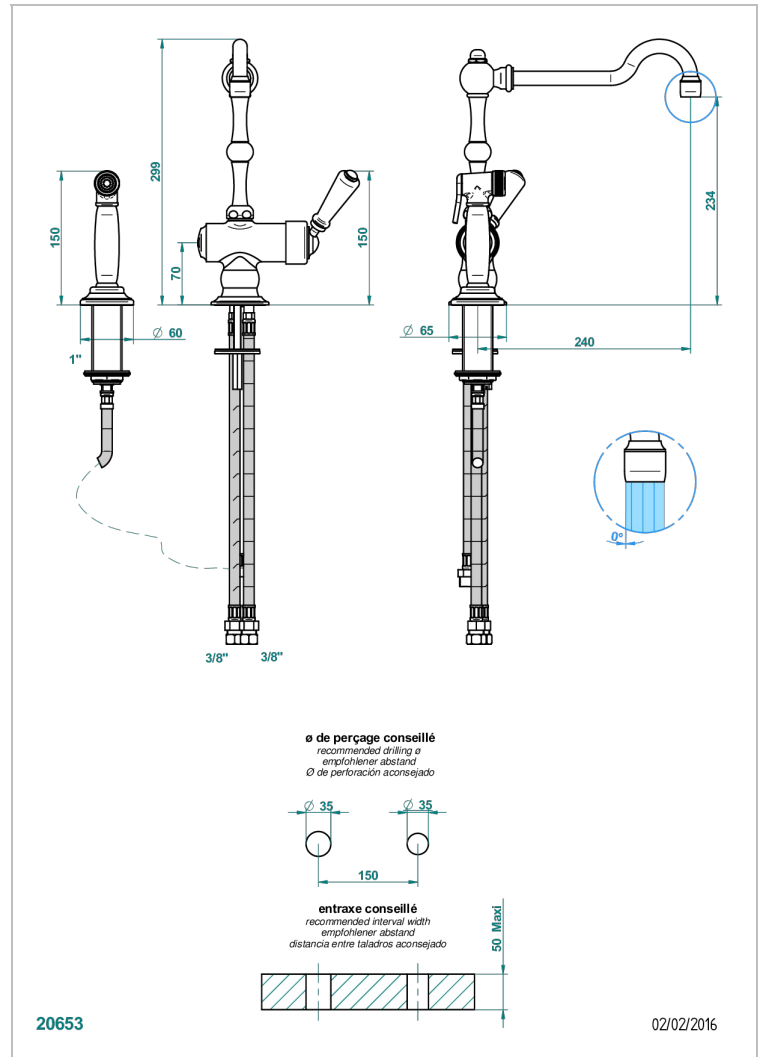

1900 KITCHEN

G76-6181N/D

可转向喷嘴水槽温控龙头，带触控式花洒

THG
PARIS

特色

- 1900 Kitchen
- 可转向喷嘴水槽温控龙头，带触控式花洒

技术特征

- Recommandé : 3 bars (max. 5 bars) - Advised : 43,5 psi (max. 72 psi)
- 15 l/min à 3 bars (3.97 gpm at 43.5 psi)
- 9.5 l/min à 3 bars (2.5 gpm at 43.5 psi)

抛光金 (24K金) - F01
抛光铬 - A02
抛光镍 - B01
浅金 - F30
漆面铜 - D01