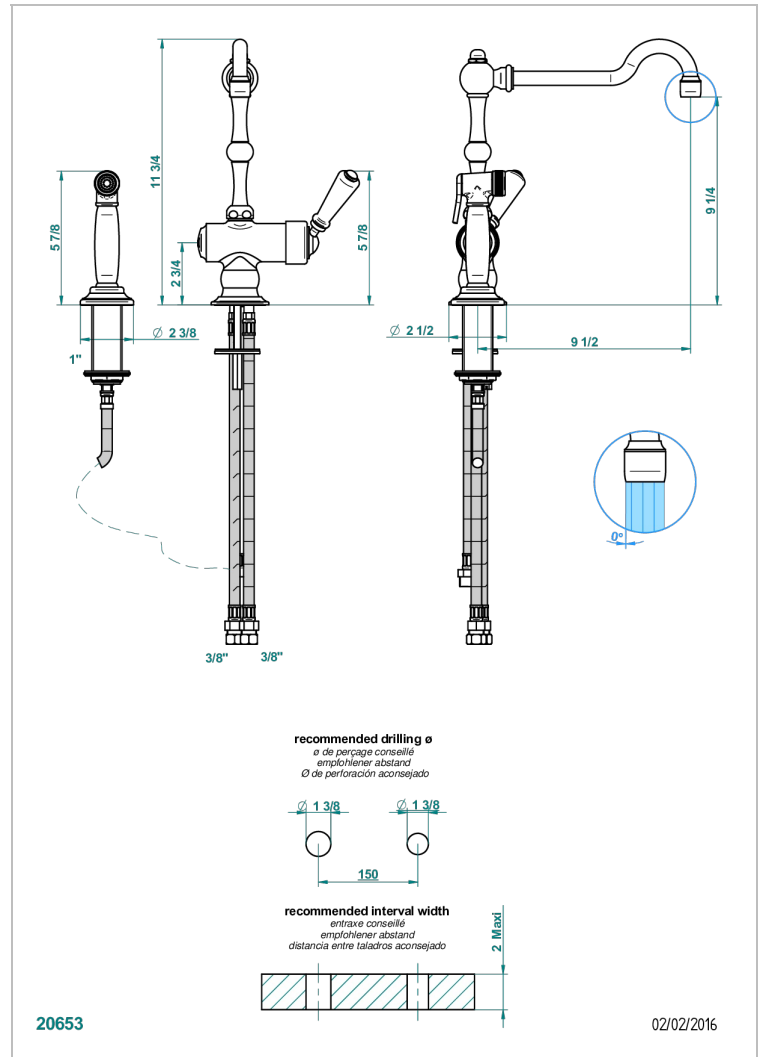

# 1900 CUISINE

G76-6181N/D

Mitigeur d'évier avec bec orientable et douchette individuelle

THG<sup>®</sup>  
PARIS

## CARACTÉRISTIQUES

- 1900 Cuisine
- Mitigeur d'évier avec bec orientable et douchette individuelle