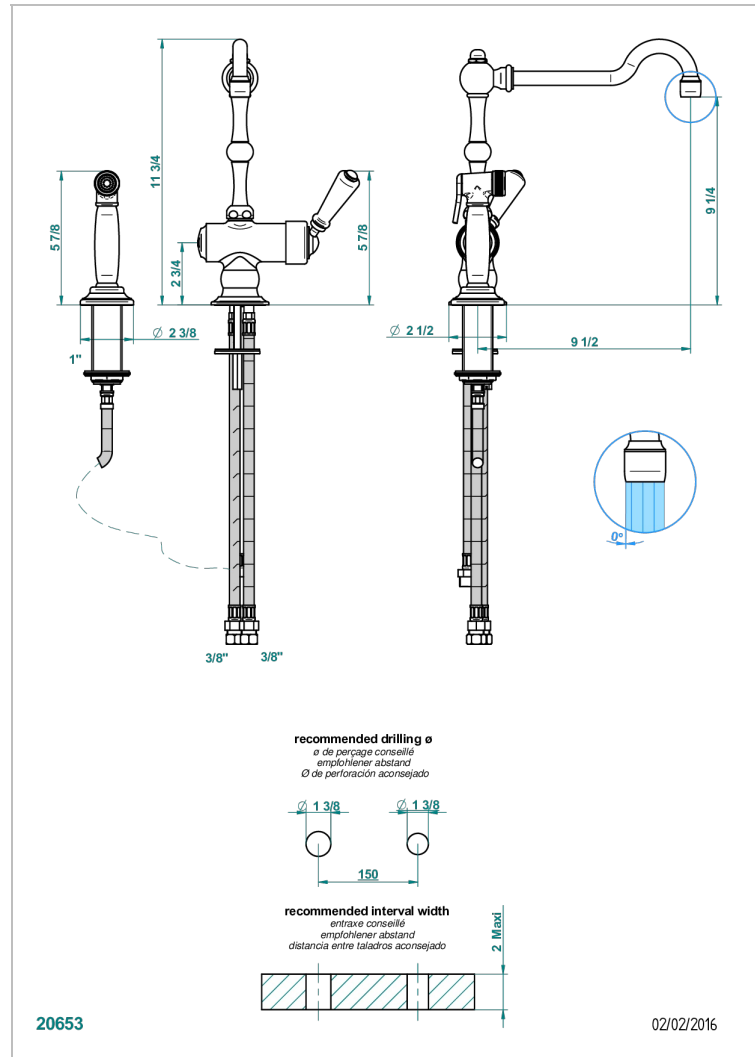

1900 KITCHEN

G76-6181N/D

可转向喷嘴水槽温控龙头，带触控式花洒

THG
PARIS

特色

- 1900 Kitchen
- 可转向喷嘴水槽温控龙头，带触控式花洒

技术特征

- Recommandé : 3 bars (max. 5 bars) - Advised : 43,5 psi (max. 72 psi)
- 15 l/min à 3 bars (3.97 gpm at 43.5 psi)
- 9.5 l/min à 3 bars (2.5 gpm at 43.5 psi)