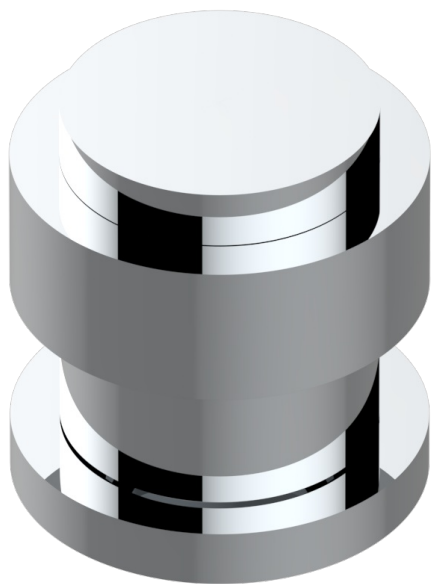

DIPLOMATE ANILLO LISO

U4A-50/4/VG

Inversor manual sobre encimera 4 vías (2 salidas , 2 entradas)

THG[®]
PARIS

20649

04/03/2024

CARACTERÍSTICAS

- Diplomate anillo liso
- Inversor manual sobre encimera 4 vías (2 salidas , 2 entradas)

ACABADOS DISPONIBLES

Bronce claro - D01
Cerámica negra mate - D30
Cobre viejo mate - H07
Cromo - A02
Cromo / dorado - G02
Cromo mate - C02

Dorado - F01
Dorado mate - F07
Dorado pálido - F30
Dorado pálido mate (sin barniz) - F31
Níquel - B01
Níquel mate - C01