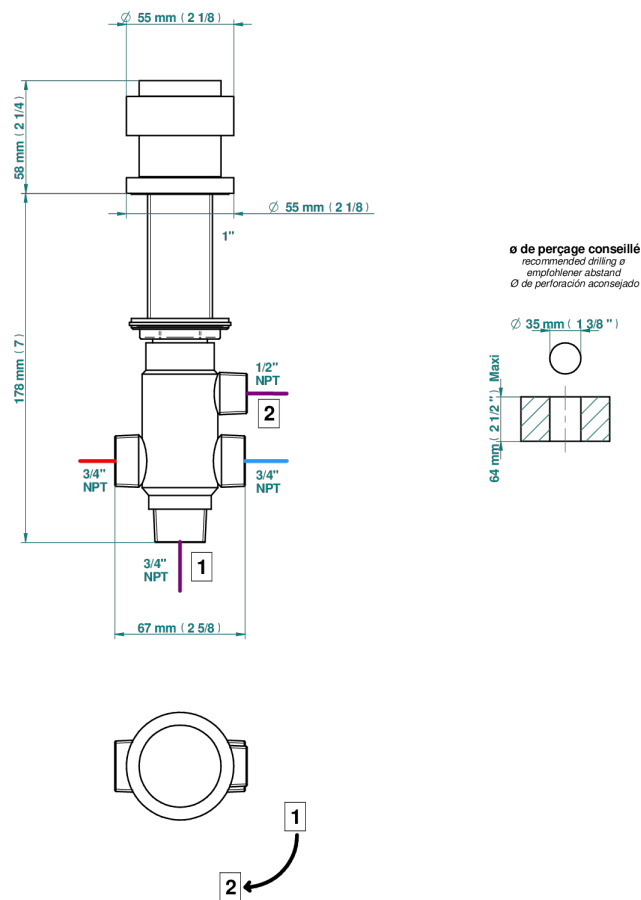

DIPLOMATE ANILLO LISO

U4A-50/4/VG

Inversor manual sobre encimera 4 vías (2 salidas , 2 entradas)

THG[®]
PARIS

20649

04/03/2024

CARACTERÍSTICAS

- Diplomate anillo liso
- Inversor manual sobre encimera 4 vías (2 salidas , 2 entradas)