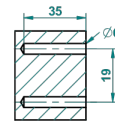

20647

15/12/2015

CARACTERÍSTICAS

- Naïade
- Escobillero mural sin tapa, con escobilla

ACABADOS DISPONIBLES

Bronce claro - D01
Cerámica negra mate - D30
Cobre viejo mate - H07
Cromo - A02
Cromo / dorado - G02
Cromo mate - C02

Dorado - F01
Dorado mate - F07
Dorado pálido - F30
Dorado pálido mate (sin barniz) - F31
Níquel - B01
Níquel mate - C01

Níquel viejo - H28
Pvd blush - H62
Pvd blush mate - H60
Pvd color latón - H49
Pvd color latón mate - H50
Pvd color níquel - H55

Pvd color níquel mate - H56
Pvd color oro - H52
Pvd color oro mate - H53
Pvd grafito - H64
Pvd grafito mate - H65
Pvd marrón bronce - F33

Pvd marrón bronce mate - F34
Pvd umber - H66
Pvd umber mate - H67