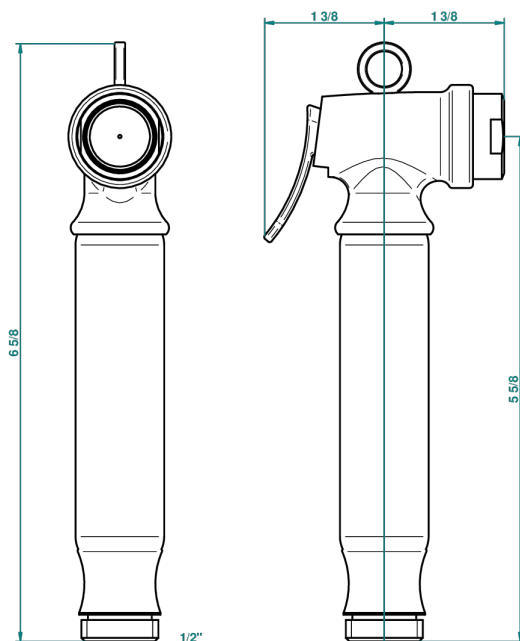

TOUS STYLES

G00-4270C

Douchette à gâchette manche lisse avec anneau pour ensemble hygiénique

THG[®]
PARIS

2062

18/03/2008

CARACTÉRISTIQUES

- Tous Styles
- Douchette à gâchette manche lisse avec anneau pour ensemble hygiénique

FINITIONS DISPONIBLES

Bronze clair - D01
Chromé - A02
Chromé / doré - G02
Chromé mat - C02
Doré brillant - F01
Doré mat - F07

Nickel brillant - B01
Nickel mat - C01
Noir mat céramique - D30
Or pâle - F30
Or pâle mat - F31
Pvd blush - H62