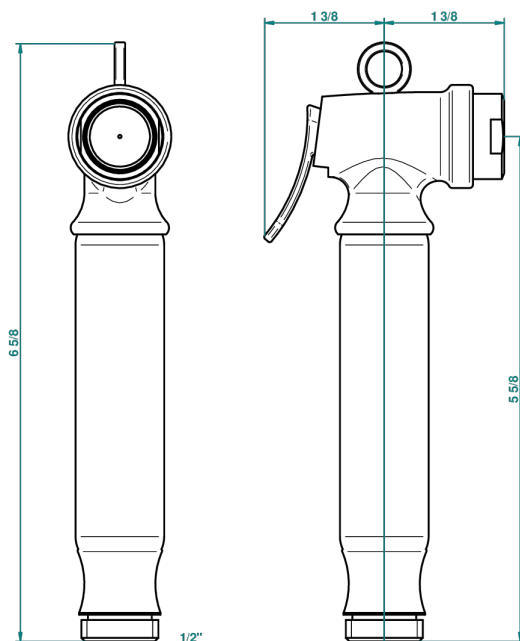

# TOUS STYLES

G00-4270C

Douchette à gâchette manche lisse avec anneau pour ensemble hygiénique

THG<sup>®</sup>  
PARIS

2062

18/03/2008

## CARACTÉRISTIQUES

- Tous Styles
- Douchette à gâchette manche lisse avec anneau pour ensemble hygiénique