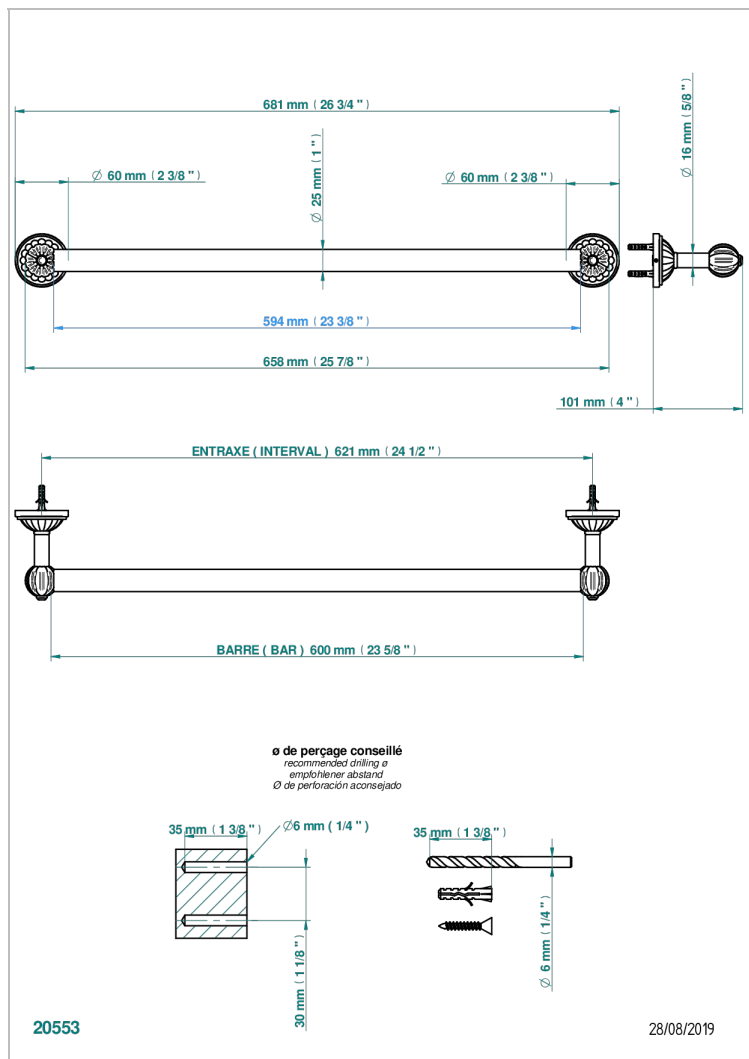

MANDARINE CRISTAL CLARO

U1D-526/60

Bath towel holder, length: 600 mm

THG[®]
PARIS

CARACTERÍSTICAS

- Mandarine cristal claro
- Bath towel holder, length: 600 mm

ACABADOS DISPONIBLES

Bronce claro - D01
Cerámica negra mate - D30
Cobre viejo mate - H07
Cromo - A02
Cromo / dorado - G02
Cromo mate - C02