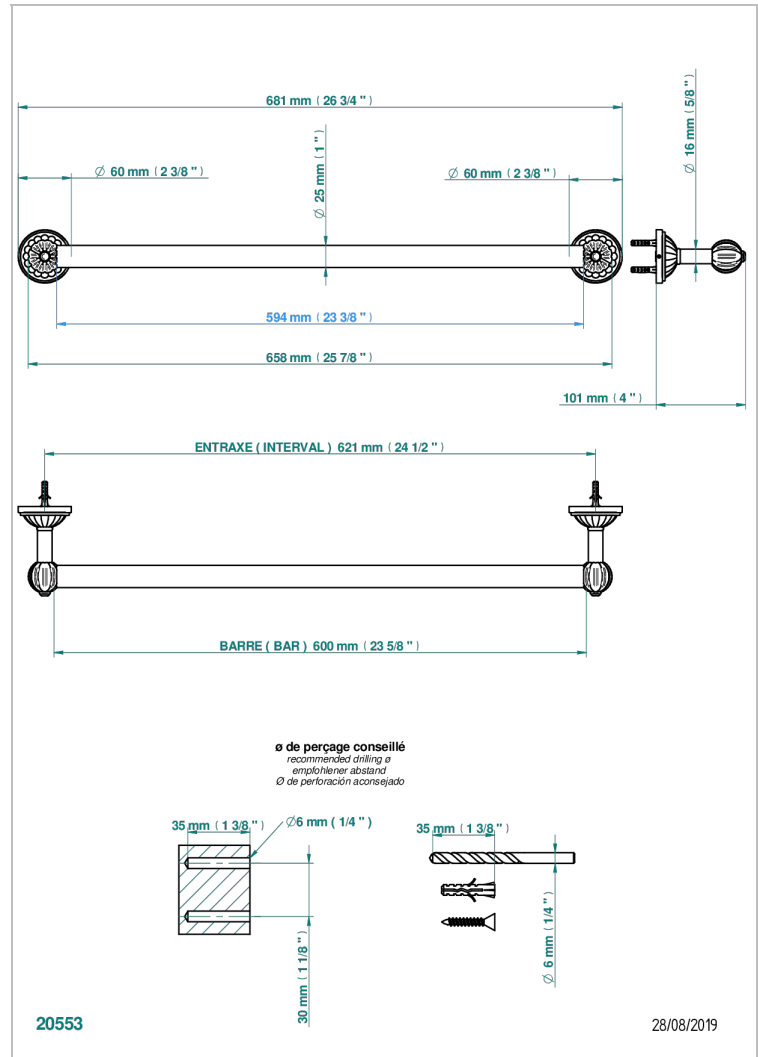

MANDARINE CRISTAL CLAIR

U1D-526/60

Porte-drap de bain 1 barre fixe Ø25 mm long. 600 mm

THG[®]
PARIS

CARACTÉRISTIQUES

- Mandarine Cristal clair
- Porte-drap de bain 1 barre fixe Ø25 mm long. 600 mm

FINITIONS DISPONIBLES

Bronze clair - D01
Chromé - A02
Chromé / doré - G02
Chromé mat - C02
Doré brillant - F01
Doré mat - F07

Nickel brillant - B01
Nickel mat - C01
Noir mat céramique - D30
Or pâle - F30
Or pâle mat - F31
Pvd blush - H62