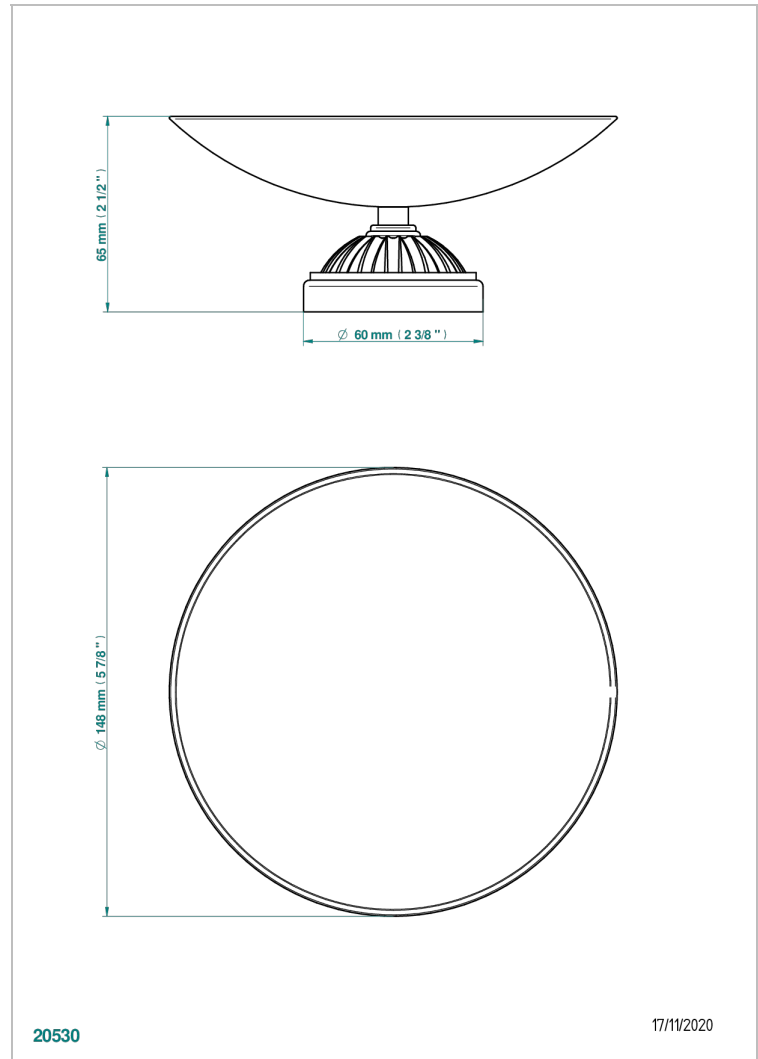

MANDARINE METAL

U1A-544GM

Coupe porte-savon Ø 150 mm sur pied

THG[®]
PARIS

CARACTÉRISTIQUES

- Accessoire en laiton

FINITIONS DISPONIBLES

Bronze clair - D01
Chromé - A02
Chromé / doré - G02
Chromé mat - C02
Doré brillant - F01
Doré mat - F07

Nickel brillant - B01
Nickel mat - C01
Noir mat céramique - D30
Or pâle - F30
Or pâle mat - F31
Pvd blush - H62

Pvd blush mat - H60
Pvd couleur bronze brown - F33
Pvd couleur bronze brown - mat - F34
Pvd couleur doré - H52
Pvd couleur doré mat - H53
Pvd couleur laiton - H49

Pvd couleur laiton mat - H50
Pvd couleur nickel - H55
Pvd couleur nickel mat - H56
Pvd graphite - H64
Pvd graphite mat - H65
Pvd umber - H66

Pvd umber mat - H67
Vieux cuivre rouge mat - H07
Vieux nickel - H28