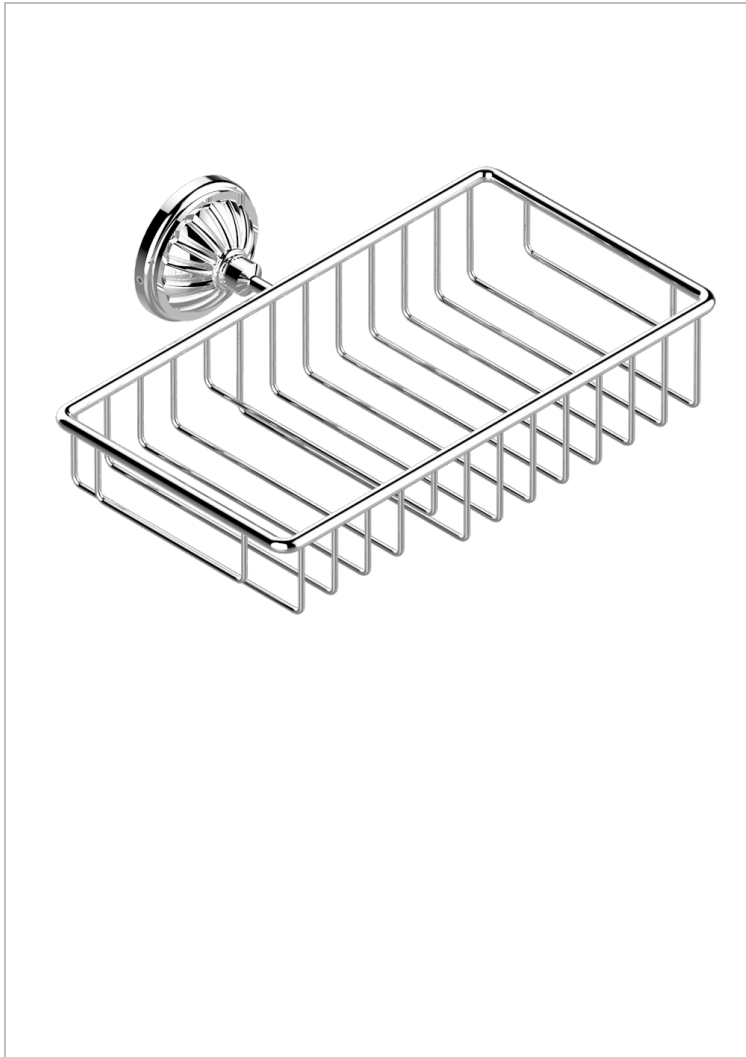

MANDARINE METAL

U1A-2620

Jabonera mural para ducha con rosetón 240x130 mm

THG[®]
PARIS

CARACTERÍSTICAS

- Mandarine Metal
- Jabonera mural para ducha con rosetón 240x130 mm

ACABADOS DISPONIBLES

Bronce claro - D01
Cerámica negra mate - D30
Cobre viejo mate - H07
Cromo - A02
Cromo / dorado - G02
Cromo mate - C02

Dorado - F01
Dorado mate - F07
Dorado pálido - F30
Dorado pálido mate (sin barniz) - F31
Níquel - B01
Níquel mate - C01

Níquel viejo - H28
Pvd blush - H62
Pvd blush mate - H60
Pvd color latón - H49
Pvd color latón mate - H50
Pvd color níquel - H55