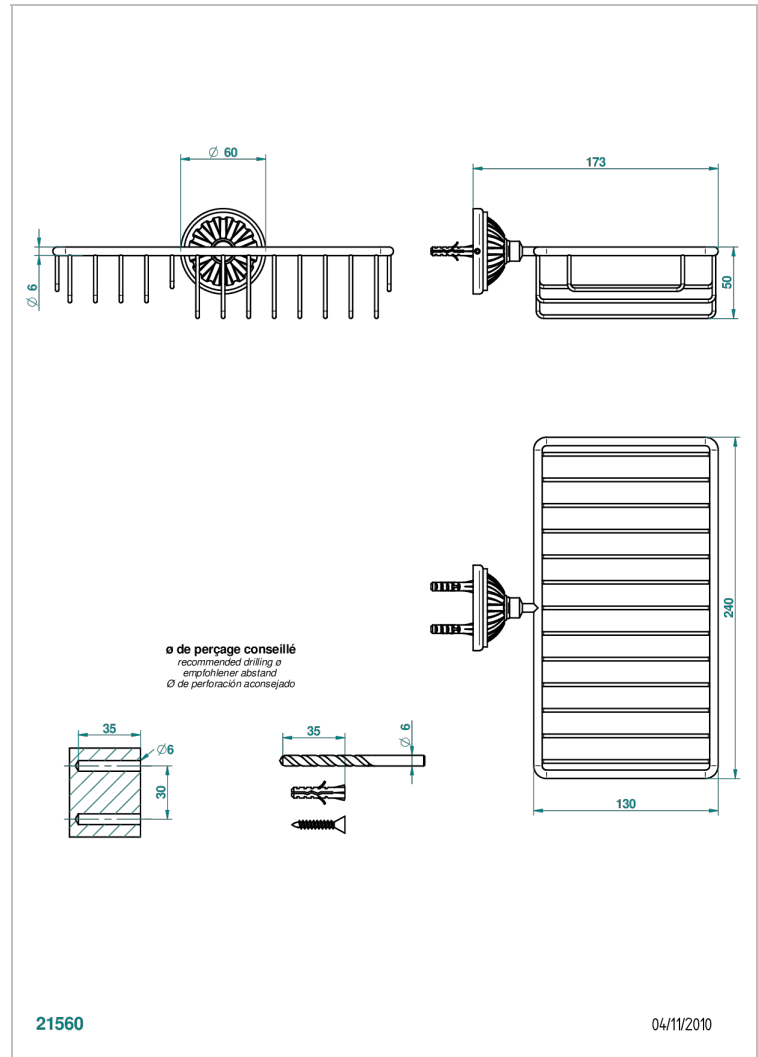

MANDARINE METAL

U1A-2620

Jabonera mural para ducha con rosetón 240x130 mm

THG[®]
PARIS

CARACTERÍSTICAS

- Mandarine Metal
- Jabonera mural para ducha con rosetón 240x130 mm

ACABADOS DISPONIBLES

Bronce claro - D01
Cerámica negra mate - D30
Cobre viejo mate - H07
Cromo - A02
Cromo / dorado - G02
Cromo mate - C02